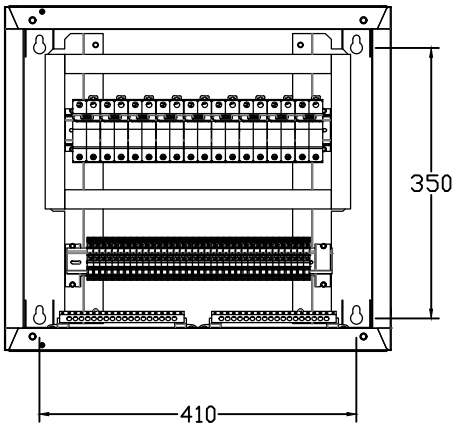

Дээд тал

Дотор тоноглол

Нүүрэн тал

Хажуу тал

**BEMP**

Багануурч цахилгаан  
механикийн үйлдвэр

Захиалгын дугаар

Захиалагч

Загварын дугаар  
PC.WS18K  
2020

Нэршил

Тайлбар

Хэмжээ

А3... А4...

Хуудас

01

Зурсан

И-Т-Х

Ахлын зураг

Масштаб

1:1

**PC.WS18K**