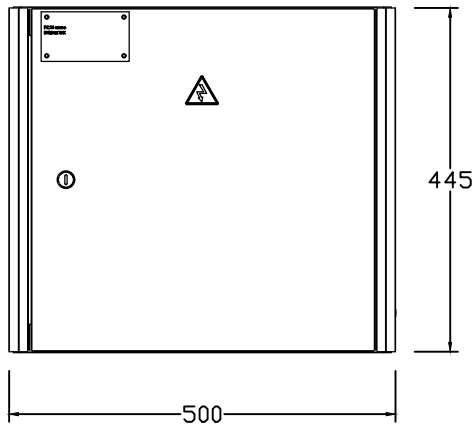

Дээд тал

Дотор тоноглол

Нүүрэн тал

Хажуу тал

**BEMP**

Багануурч цахилгаан  
механикийн үйлдвэр

Захиалгын дугаар

Захиалагч

Загварын дугаар  
PC.WS18K  
2020

Нэршил

Тайлбар

Хэмжээ

А3... А4...

Хуудас

01

Зурсан

И-Т-Х

Ахлын зураг

Масштаб

1:1

**PC.WS18K**