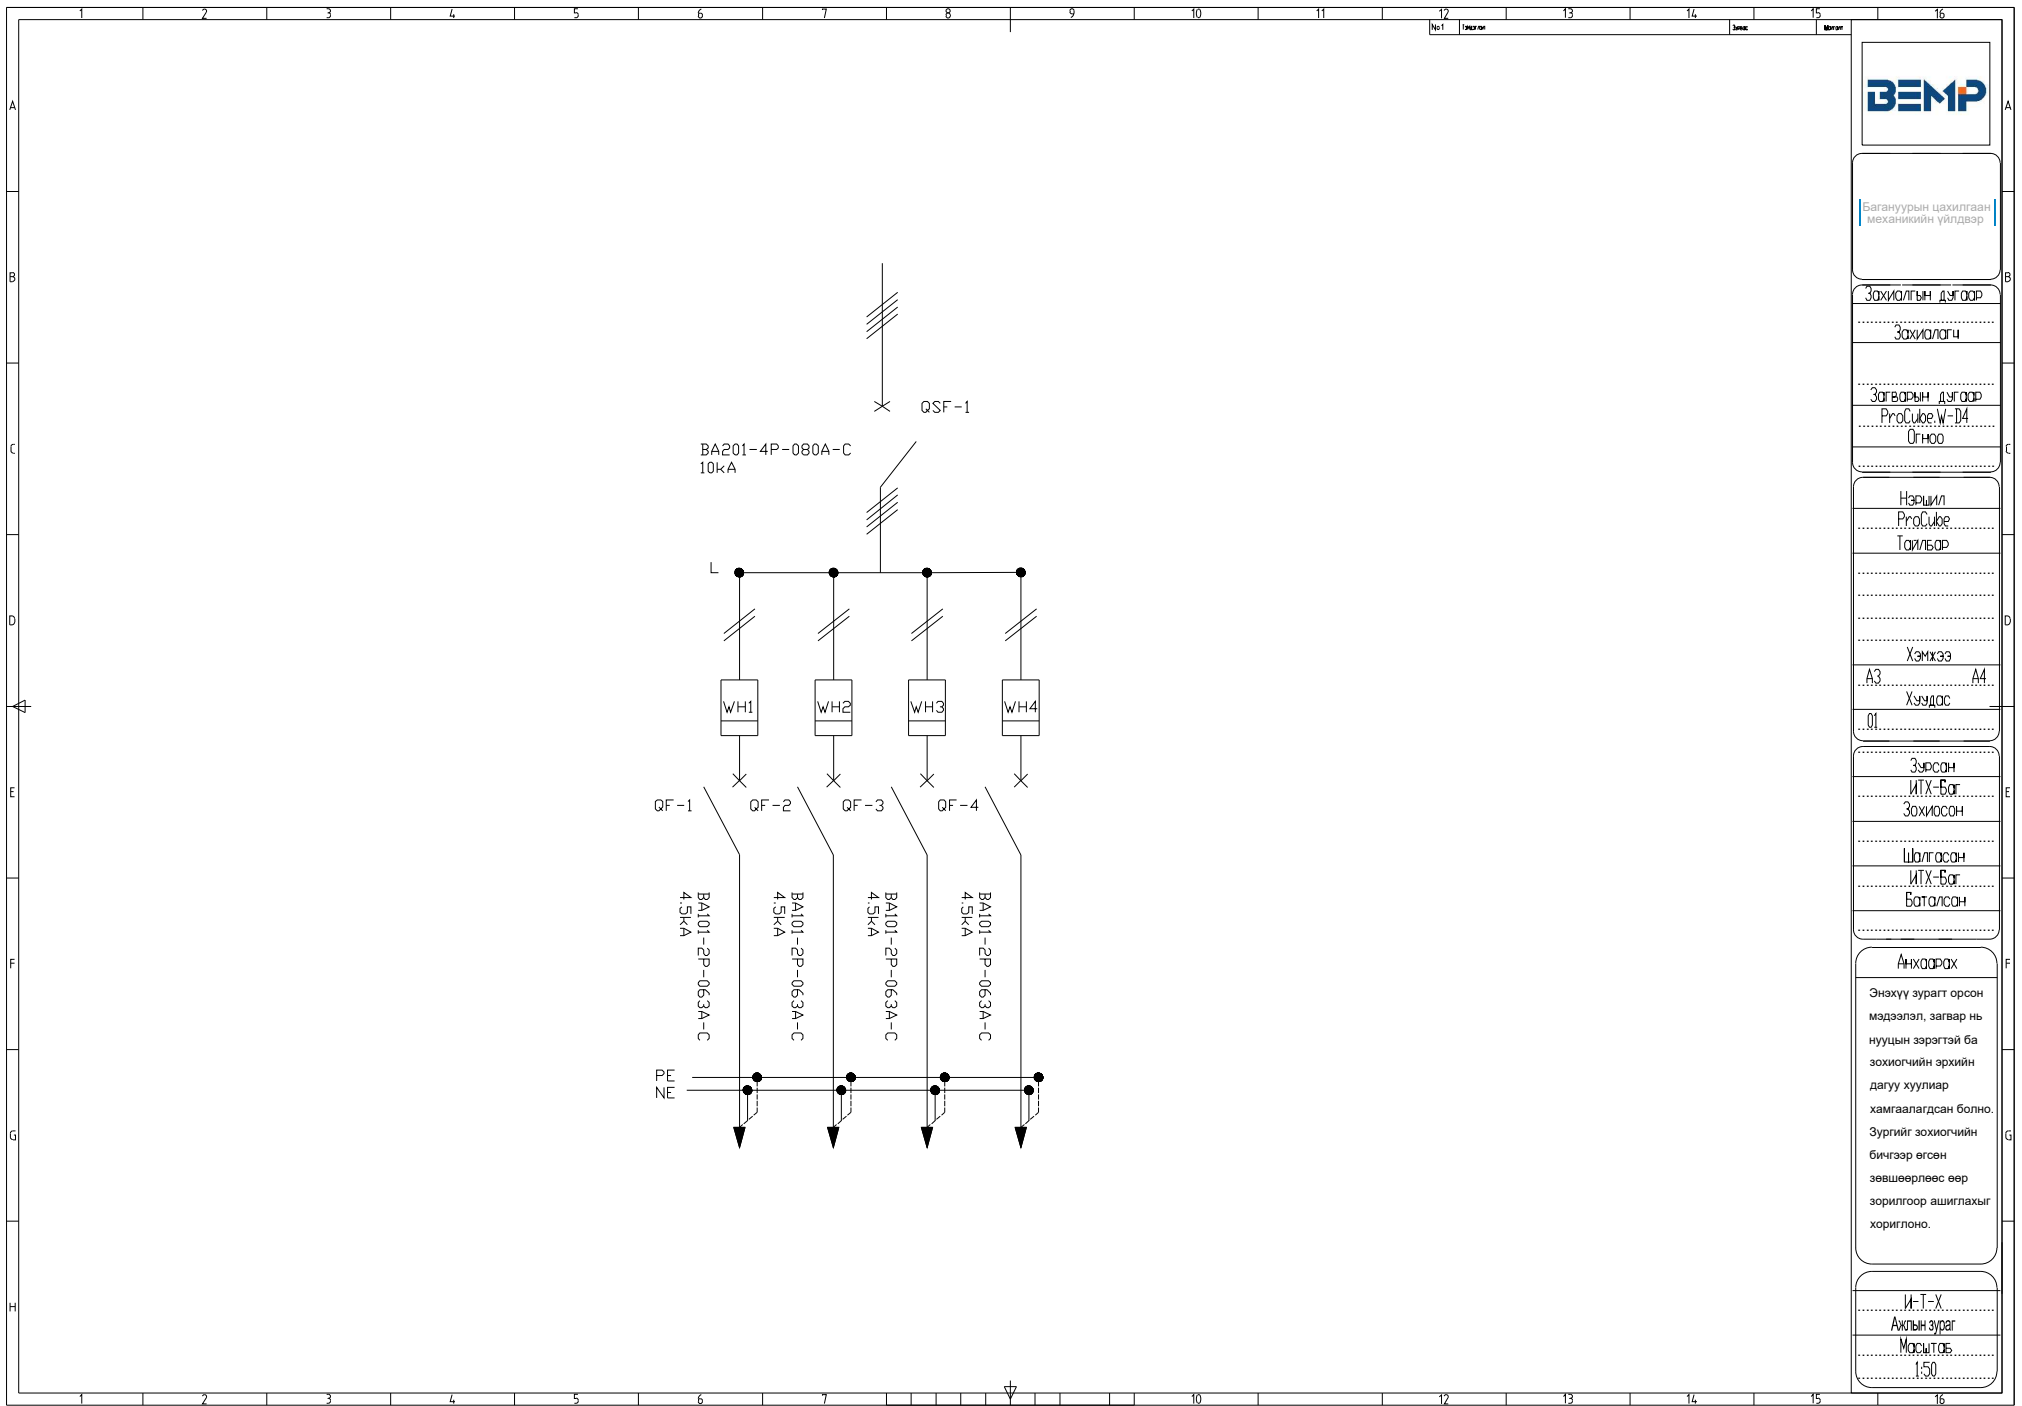

Багануурын цахилгаан
механикийн үйлдвэр

Захиалгын дугаар

Захиалагч

Загварын дугаар

ProCube.W-D4

Өгнөө

Нэршил

ProCube

Тайлбар

Хэмжээ

A3 A4

Хүндс

01

Зурсан

ИТХ-Баг

Зохиосон

Шалгасан

ИТХ-Баг

Баталсан

Анхаарах

И-Т-Х

Ахлын зураг

Масштаб

1:50