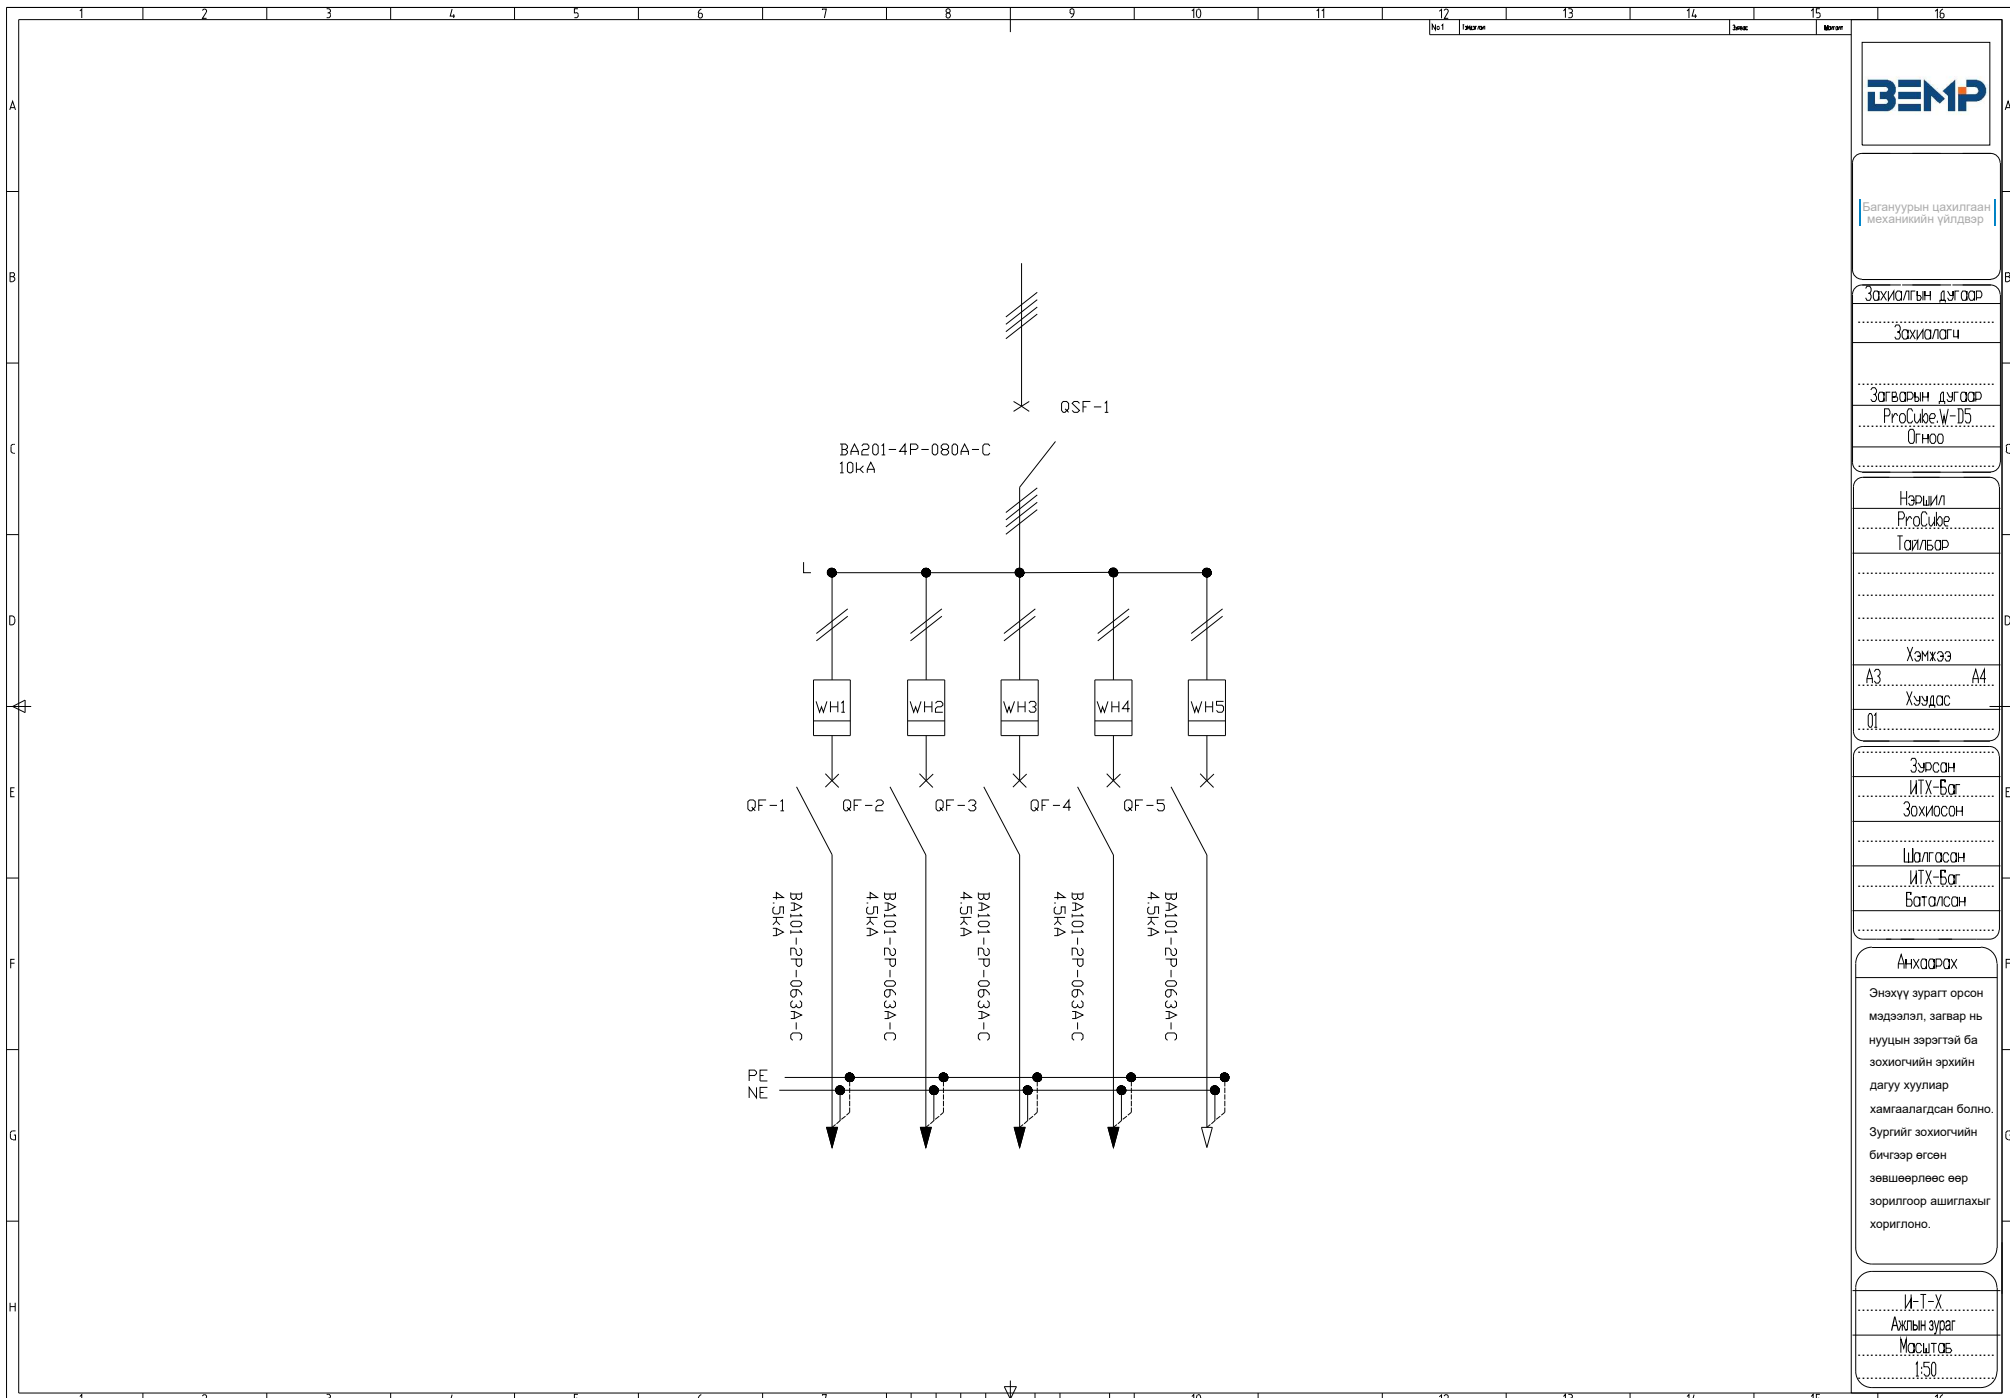

И-Т-Х

Ахлын зураг

Масштаб

1:50

Багануурын цахилгаан  
механикийн үйлдвэр

Захиалгын дугаар

Захиалагч

Загварын дугаар