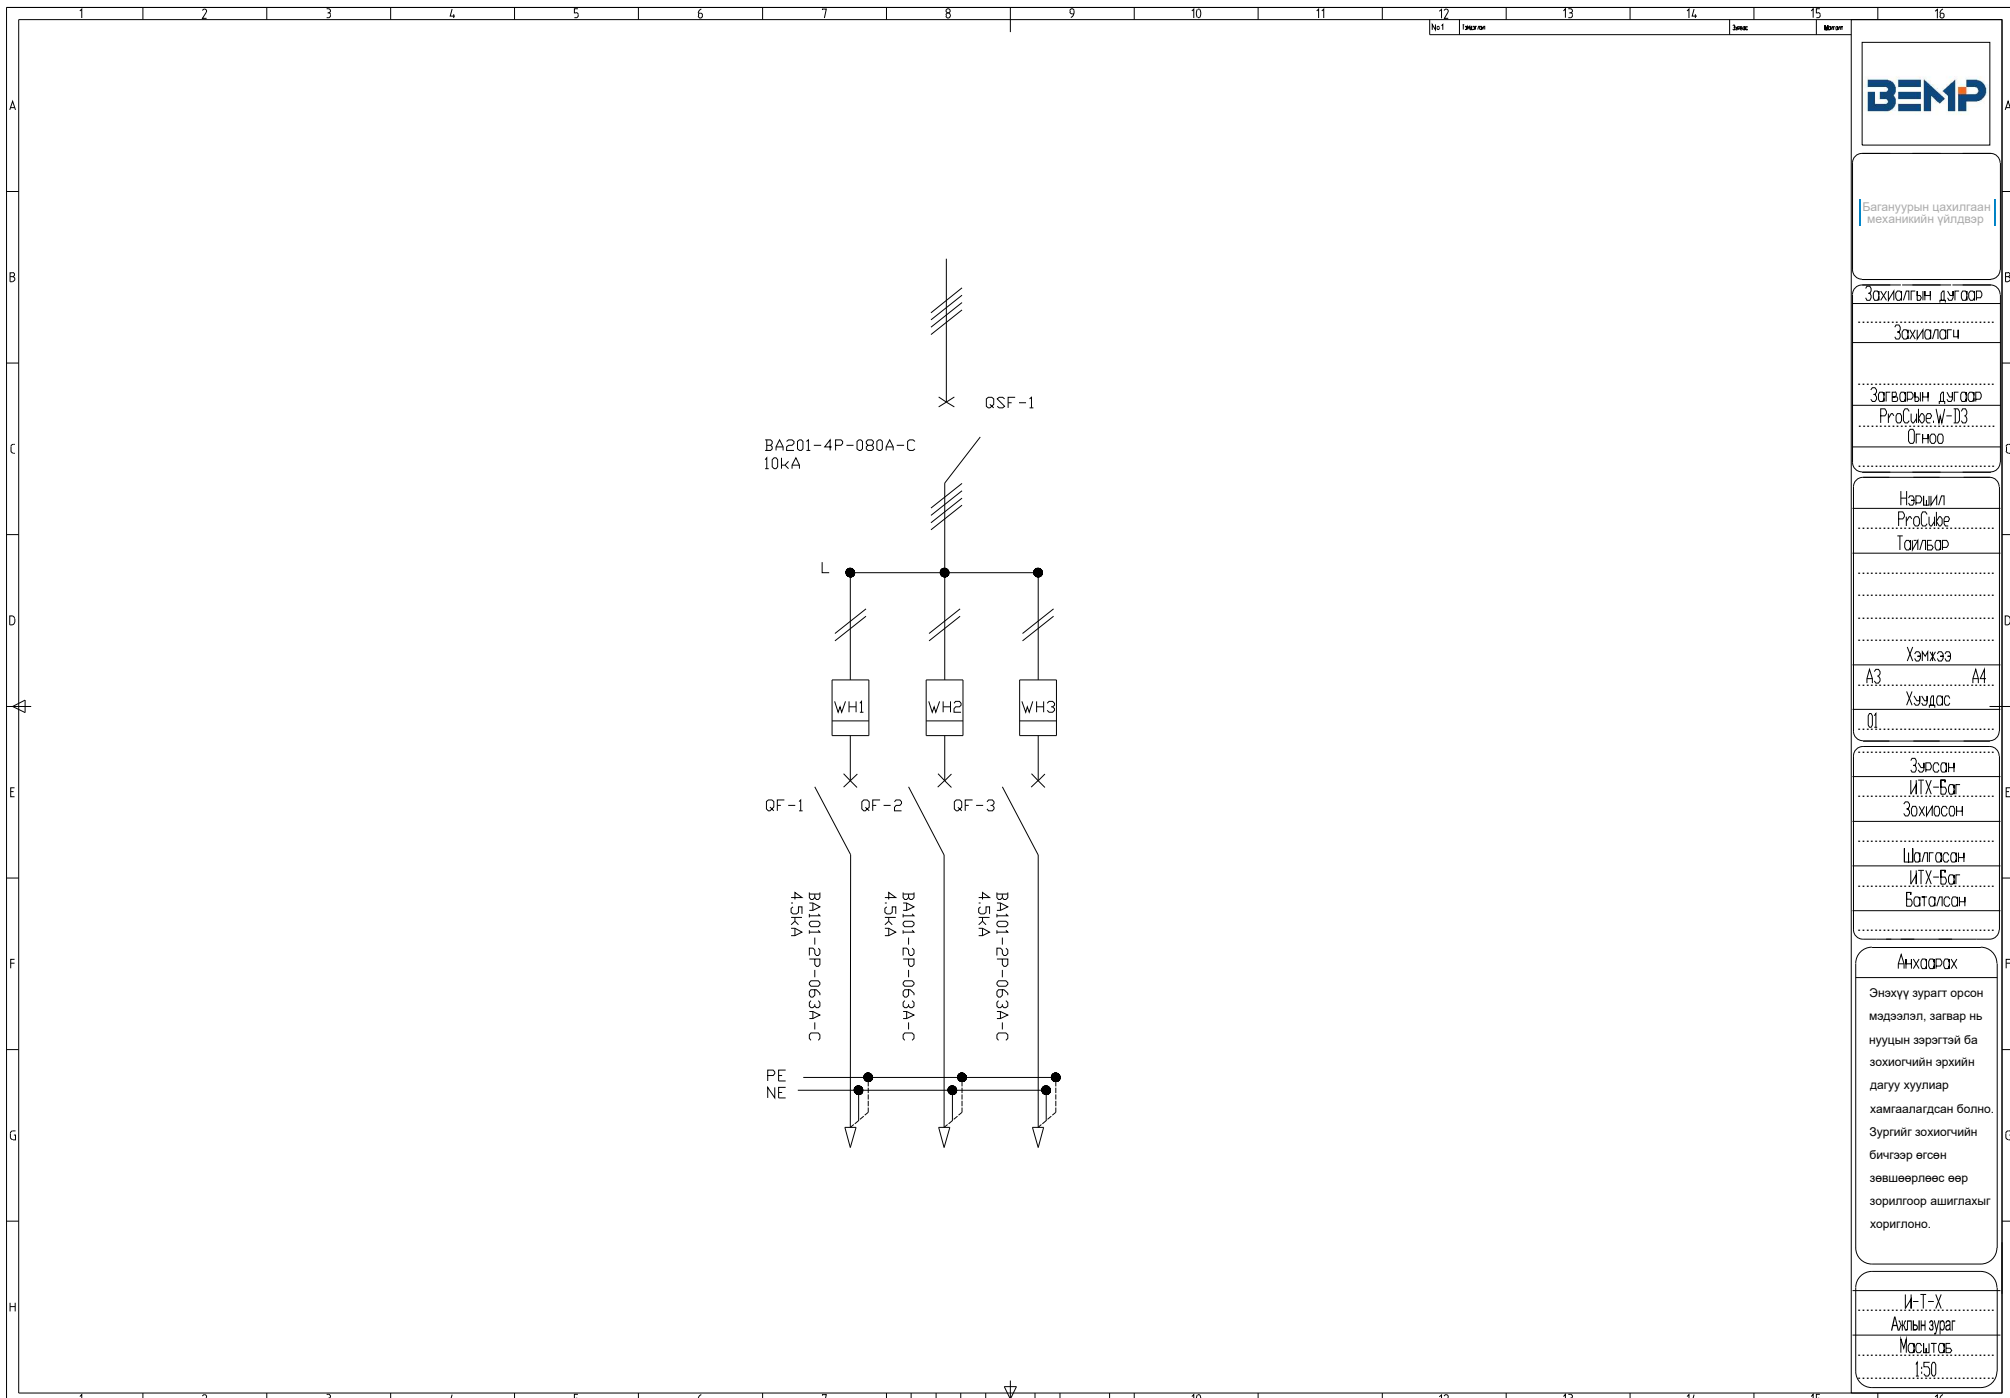

И-Т-Х

Ажлын зураг  
Масштаб

1:50

Багануурын цахилгаан  
механикийн үйлдвэр

Захиалгын дугаар

Захиалагч

Загварын дугаар

ProCube.W-D3  
0гнээ