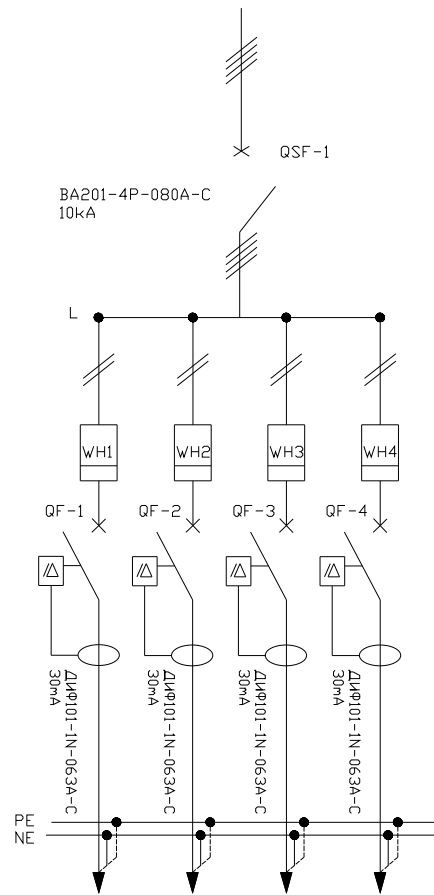

И-Т-Х

Ажлын зураг

Масштаб

1:50

BA201-4P-080A-C
10kA

Багануурын цахилгаан
механикийн үйлдвэр

Захиалгын дугаар

Захиалагч