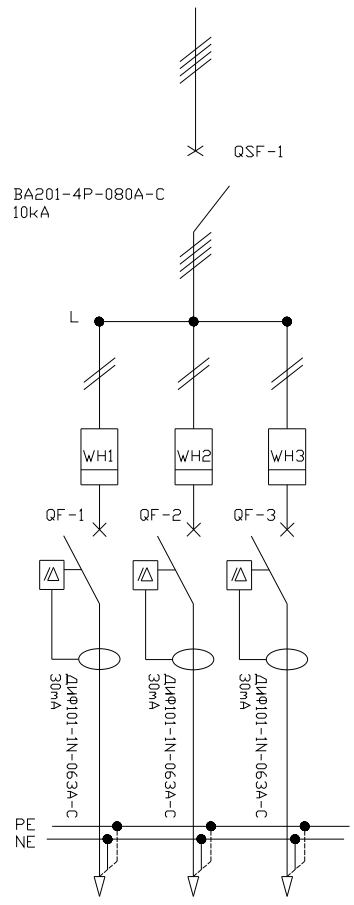

Багануурын цахилгаан
механикийн үйлдвэр

Захиалгын дугаар

Захиалагч

Загварын дугаар

ProCube.W-M-D3

Огноо

Нэршил

ProCube

Тайлбар

Хэмжээ

A3 A4

Хуудас

01

Зурсан

ИТХ-Баг

Зохиосон

Шалгасан

ИТХ-Баг

Баталсан

Анхаарах

Энэхүү зурагт орсон мэдээлэл, загвар нь нууцны зэрэгтэй ба зохиогчийн эрхийн дагуу хуулиар хамгаалагдсан болно. Зургийг зохиогчийн бичгээр өгсөн зөвшөөрлөөс өөр зорилгоор ашиглахыг хориглоно.

И-Т-Х

Ажлын зураг

Масштаб

1:50