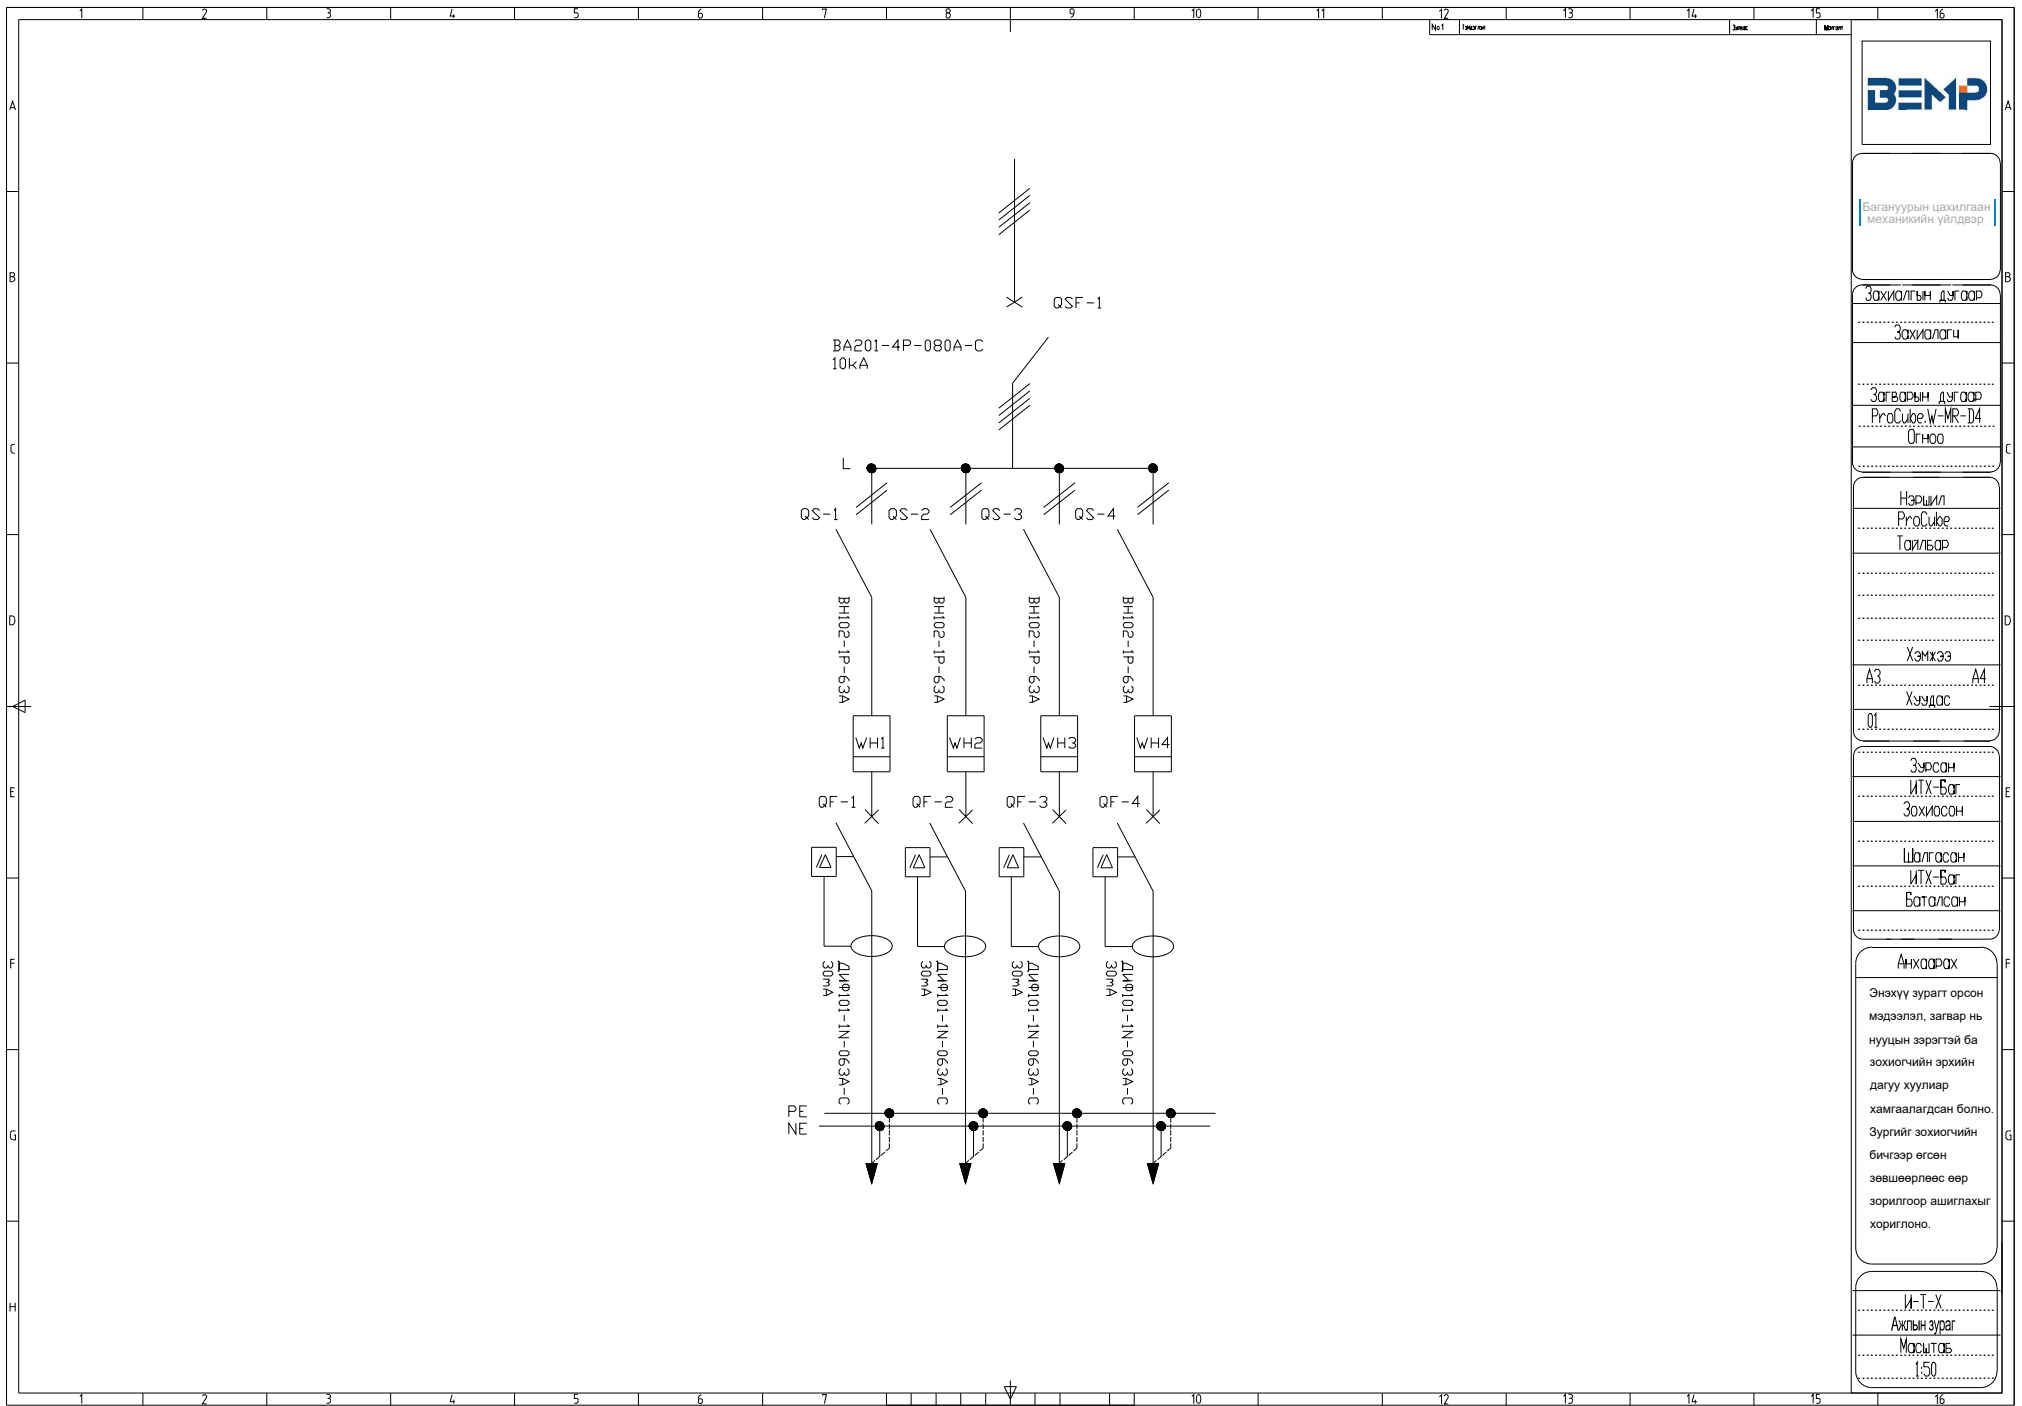

И-Т-Х
Ахлын зураг
Масштаб
1:50

Багануурйн цахилгаан
механикийн үйлдвэр

Захиалгын дугаар

Захиалагч

Загварын дугаар
ProCube.W-MR-D4
Өгнөө

Нэршил
ProCube
Тайлбар

Хэмжээ
A3 A4
Хүндс
01

Зурсан
ИТХ-Бог
Зохиосон