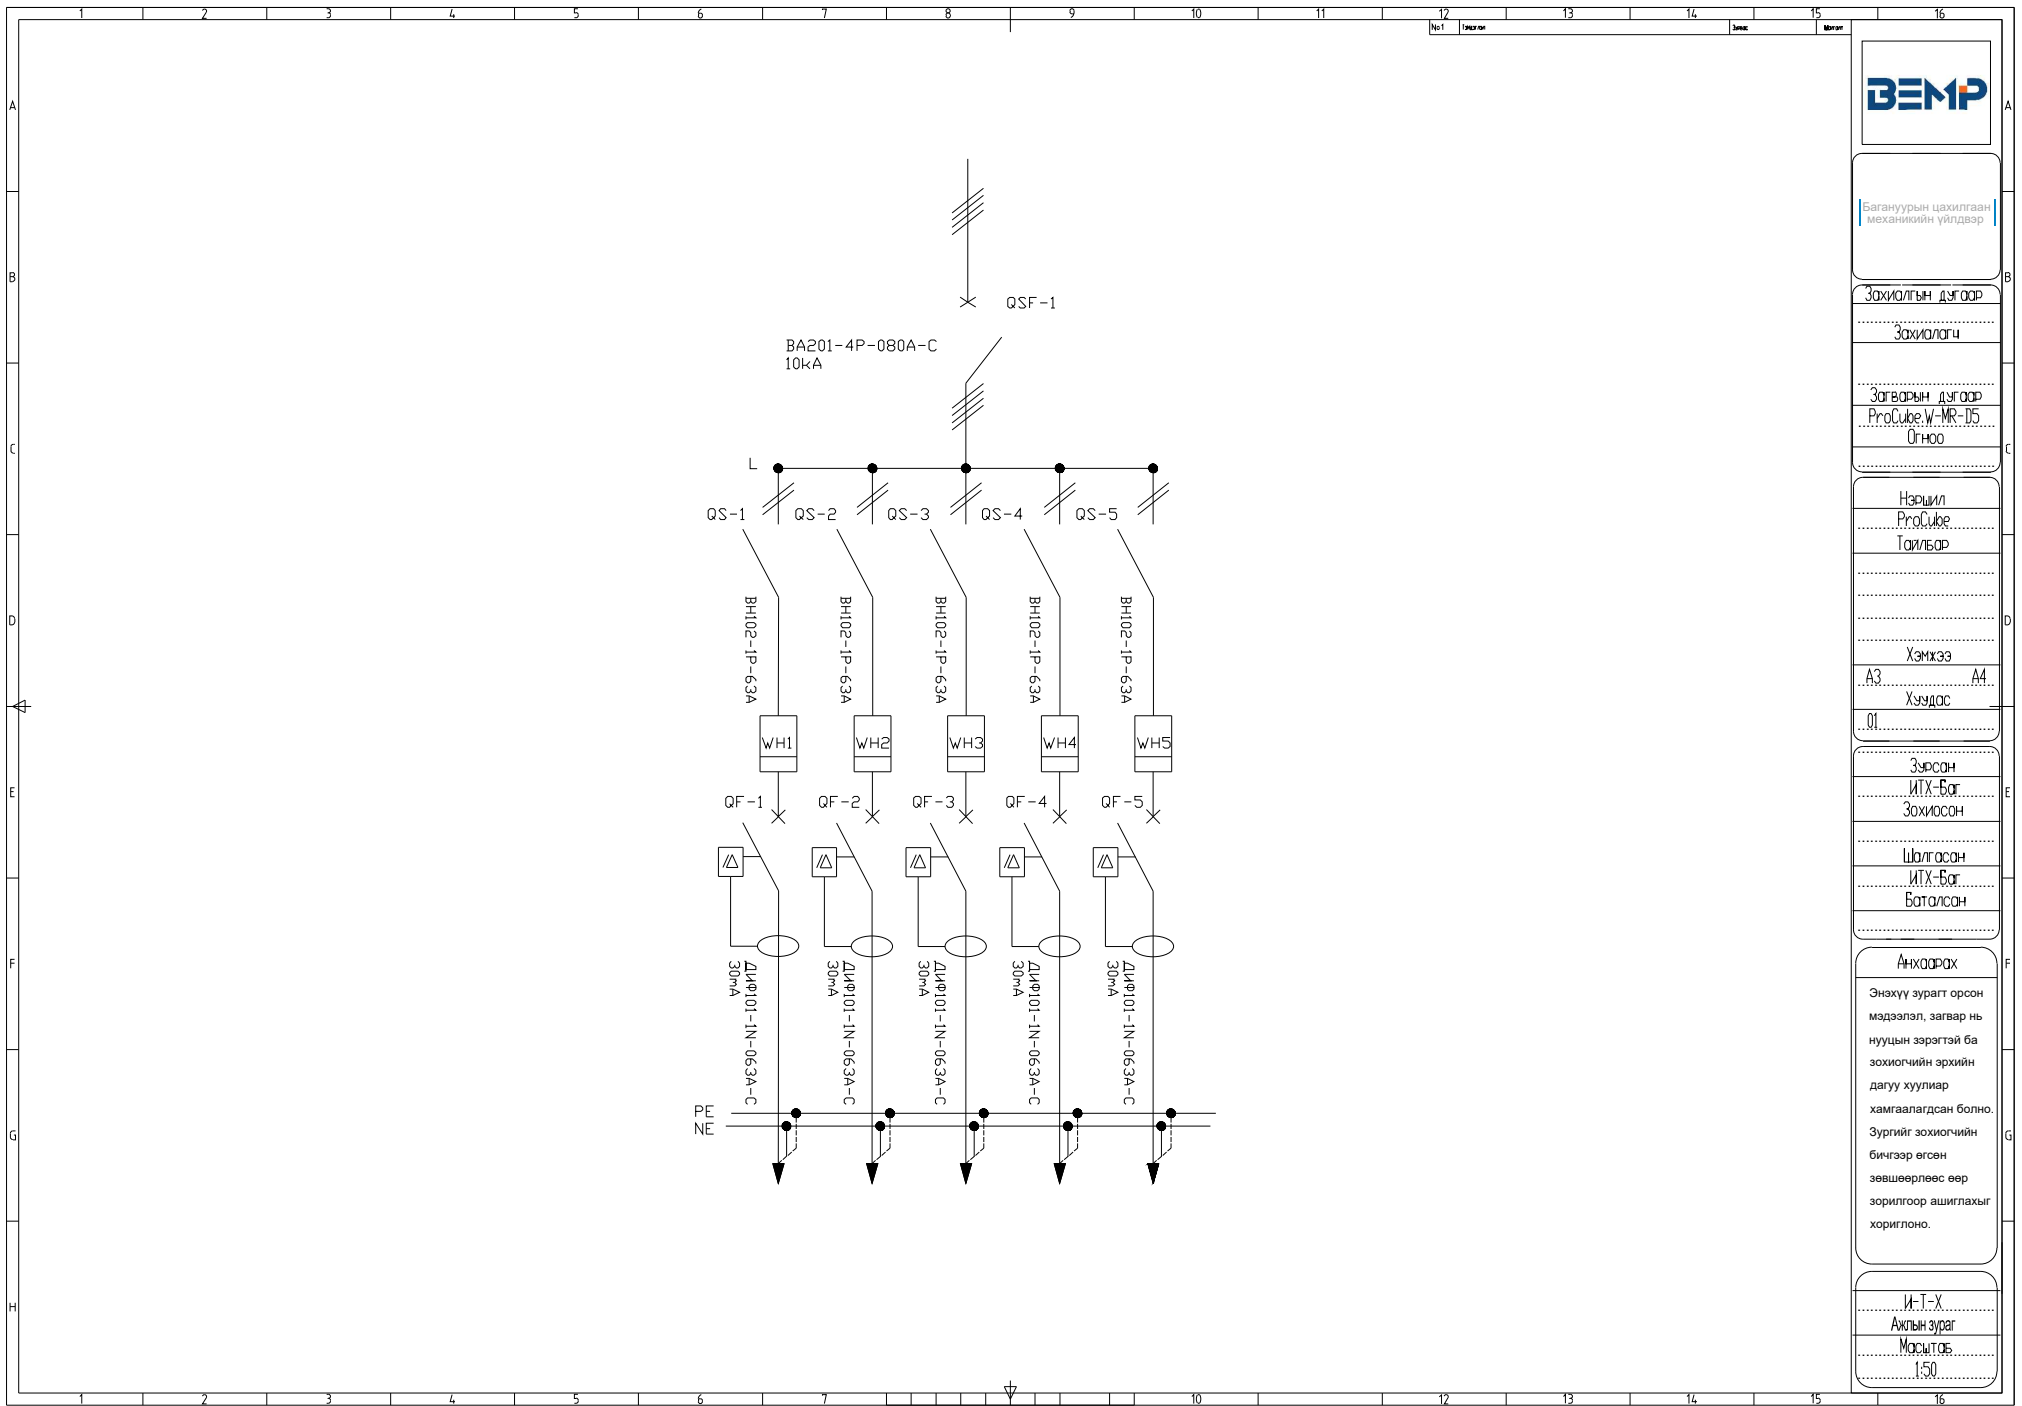

Багануурйн цахилгаан
механикийн үйлдвэр

Зохиолгын дугаар

Зохиолгч

Загварын дугаар

ProCube.W-MR-D5

Огноо

Нэршил

ProCube

Тайлбар

Хэмжээ

A3 A4

Хуудас

01

Зурсан

ИТХ-Бөг

Зохиосон

Шалгасан

ИТХ-Бөг

Баталсан

Анхаарах

Энэхүү зурагт орсон мэдээлэл, загвар нь нууцны зэрэгтэй ба зохиогчийн эрхийн дагуу хуулиар хамгаалагдсан болно. Зургийг зохиогчийн бичгээр өгсөн зөвшөөрлөөс өөр зорилгоор ашиглахыг хориглоно.

И-Т-Х

Ахлын зураг

Масштаб

1:50