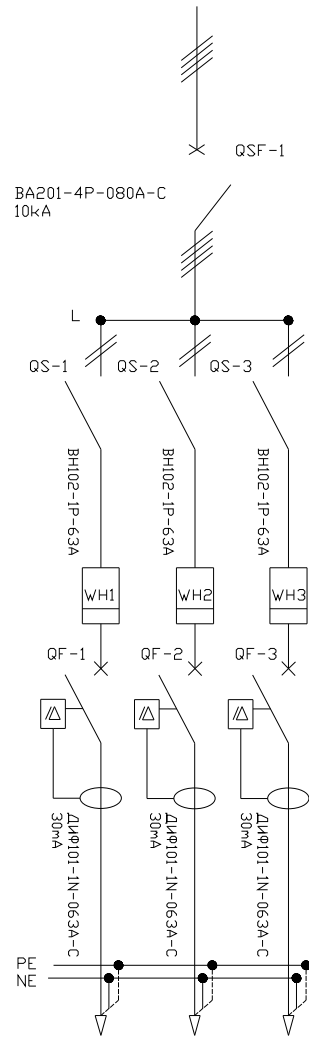

Тайлбар

Хэмжээ

A3 A4

Хуудас

01

Зурсан

ИТХ-Баг

Зохиосон

И-Т-Х

Ажлын зураг

Масштаб

1:50

Багануурын цахилгаан
механикийн үйлдвэр

Захиалгын дугаар

Захиалагч

Загварын дугаар
ProCube.W-MR-D3
Өгнөө

Нэршил
ProCube
Тайлбар

Хэмжээ
А3 А4
Хүндс
01

Зурсан
ИТХ-Бөг
Зохиосон

Шалгасан
ИТХ-Бөг
Баталсан

Анхаарах
Энэхүү зурагт орсон мэдээлэл, загвар нь нууцын зэрэгтэй ба зохиогчийн эрхийн дагуу хуулиар хамгаалагдсан болно. Зургийг зохиогчийн бичгээр өгсөн зөвшөөрлөөс өөр зорилгоор ашиглахыг хориглоно.

И-Т-Х
Ахлын зураг
Масштаб
1:50

Багануурйн цахилгаан
механикийн үйлдвэр

Захиалгын дугаар

Захиалагч

Загварын дугаар
ProCube.W-MR-D4
Өгнөө

Нэршил
ProCube
Тайлбар

Хэмжээ
A3 A4
Хүндс
01

Зурсан
ИТХ-Бог
Зохиосон