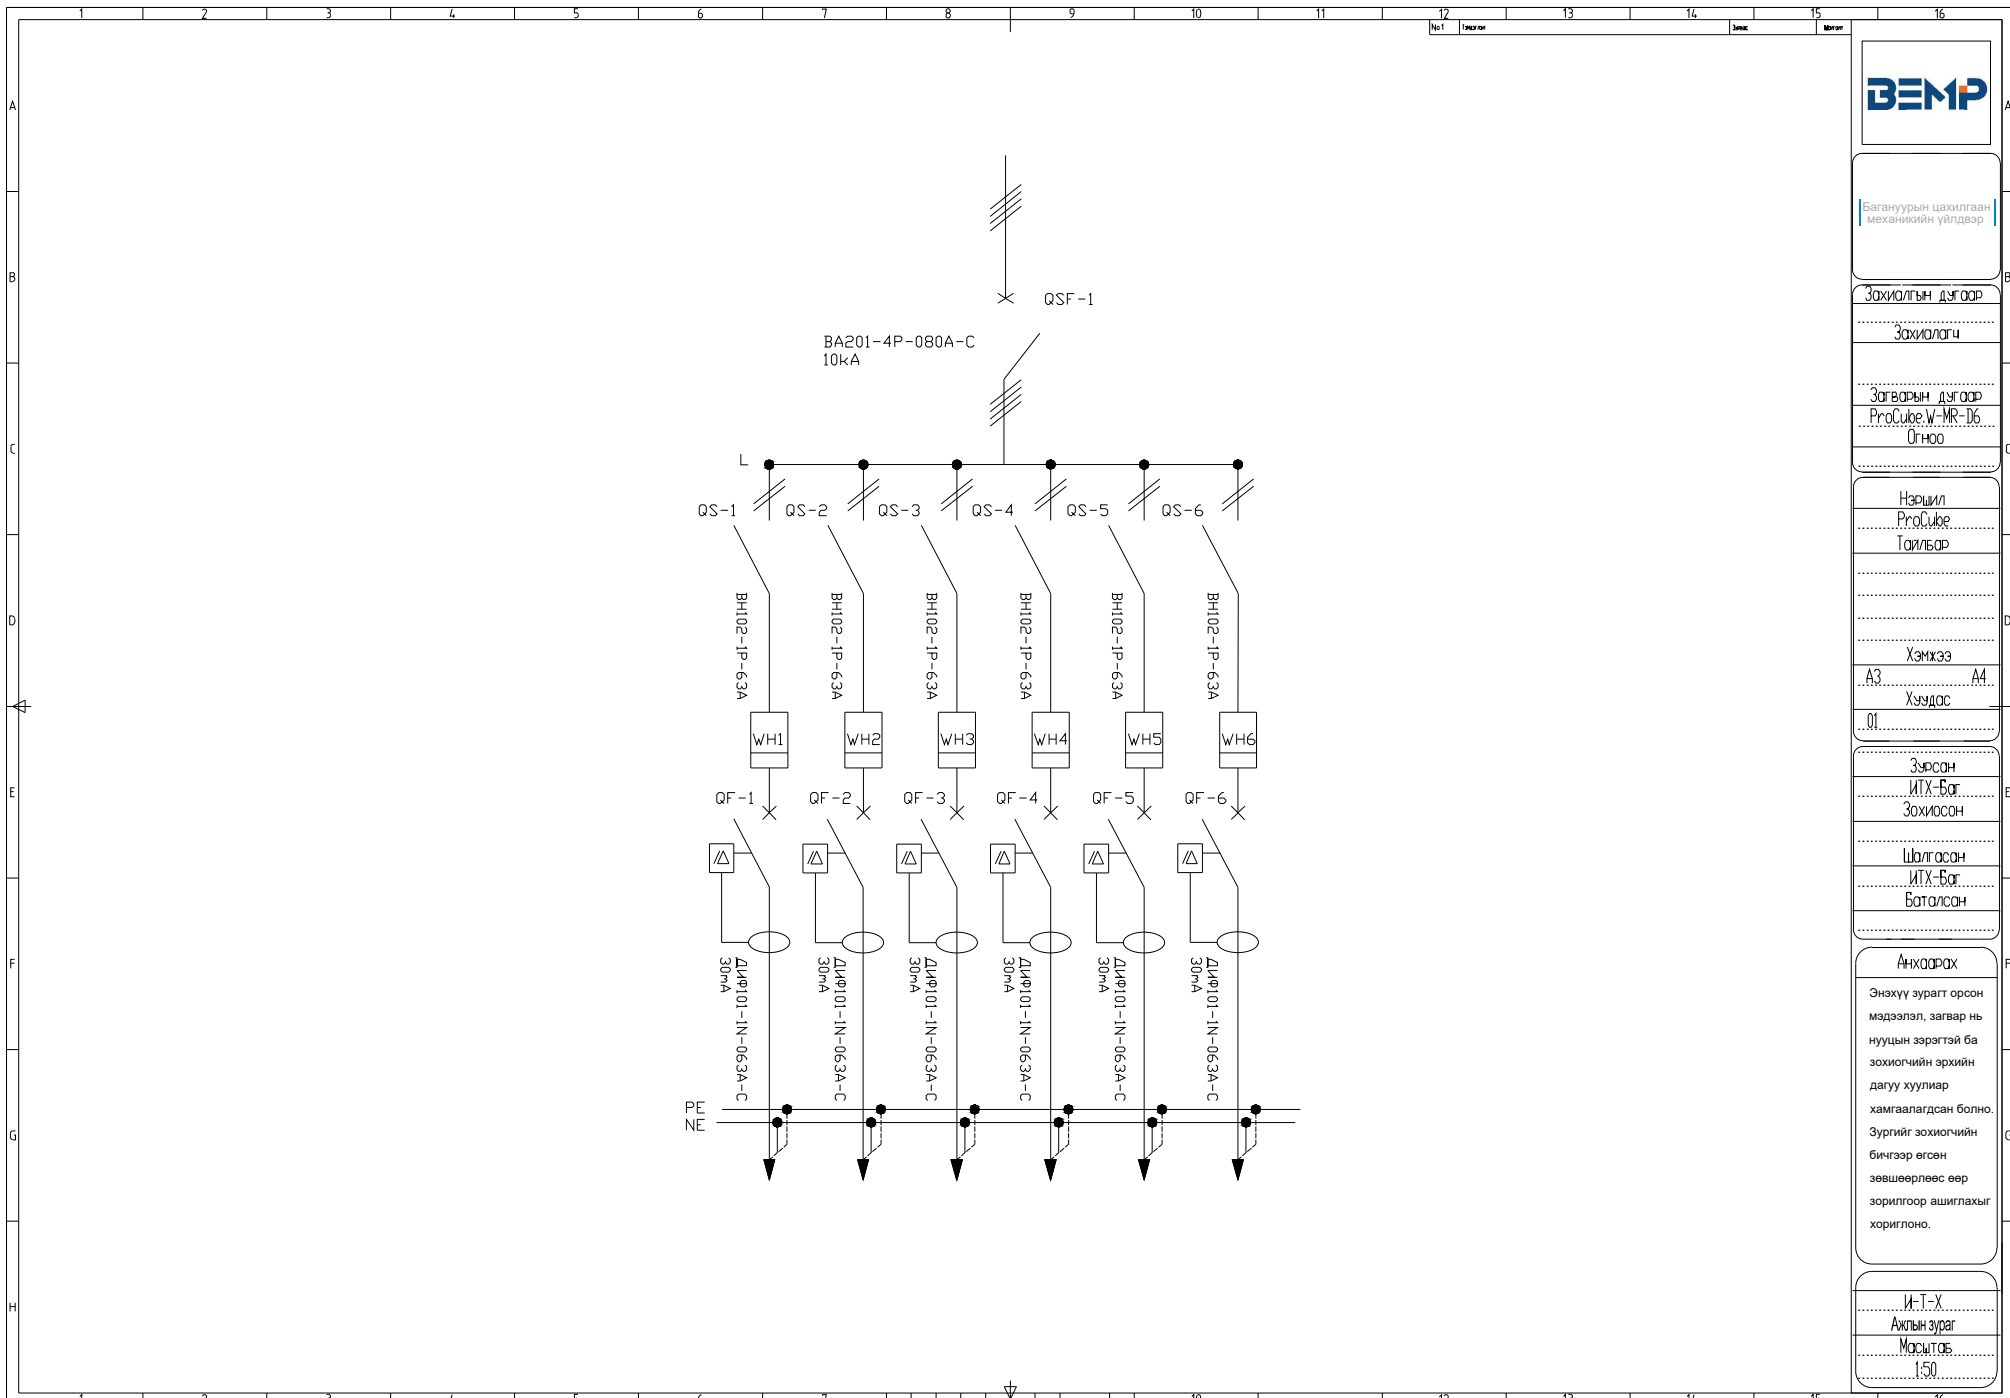

И-Т-Х

Ахлын зураг

Масштаб

1:50

БЭМП	
Багануурйн цахилгаан механикийн үйлдвэр	
Зохилгын дугаар	
Зохилогч	
Загварын дугаар	
ProCube.W-MR-16	
Өгнөө	
Нэршил	
ProCube	
Тайлбар	
Хэмжээ	
А3	А4
Хүндс	
01	
Зурсан	
ИТХ-Бат	
Зохиосон	
Шалгасан	
ИТХ-Бат	
Баталсан	
Анхдарах	
Энэхүү зурагт орсон мэдээлэл, загвар нь нууцын зэрэгтэй ба зохиогчийн эрхийн дагуу хуулиар хамгаалагдсан болно. Зургийг зохиогчийн бичгээр өгсөн зөвшөөрлөөс өөр зорилгоор ашиглахыг хориглоно.	
И-Т-Х	
Ахлын зураг	
Масштаб	
1:50	