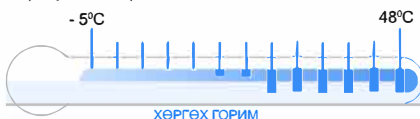

АЖИЛЛАХ НӨХЦӨЛ:

ХӨРГӨЛТИЙН ТӨХӨӨРӨМЖИЙН ӨВӨЛ,
ЗУНЫ АЖИЛЛАХ ГОРИМ

SPLIT - загварын ажиллагаа нь - 5°C -с 48°C -ийн градуст тогтвортой ажилладаг.