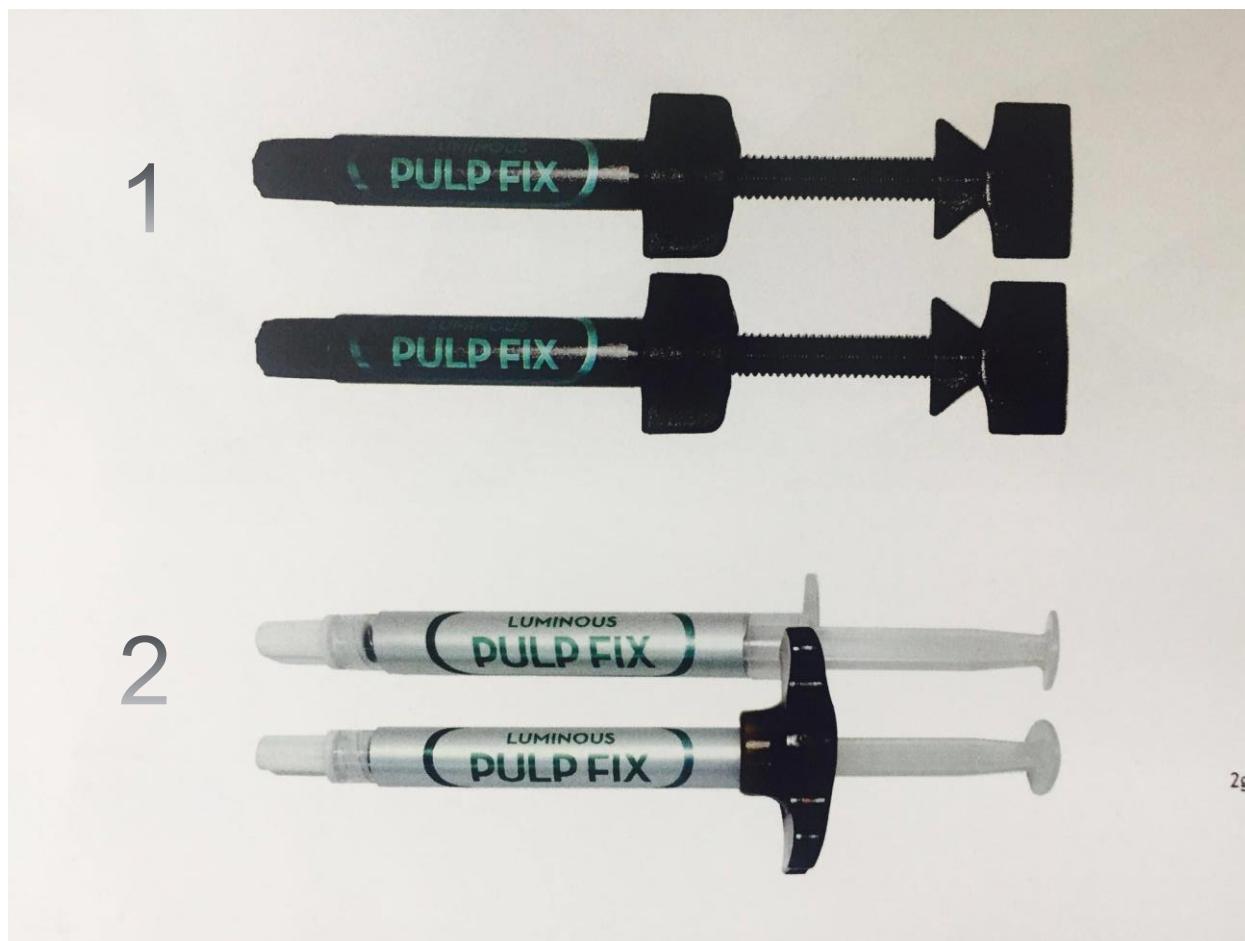

Luminous Pulp Fix (Gel Type/Hard wax Type)

Нэг алхамаар буйлыг бэхжүүлэгч агент

1.Хатуу хэлбэр

2гр шприц

2.Гель маягын хэлбэр

2 гр шприц

Нэг удаа хэрэглэхэд зориулагдсан бөгөөд түр зуур зөөлц хүрэнгүүт түүнийг цэвэрлэн нянгийн эсрэг үйлчилгээ үзүүлнэ. Мөн лидокайн агуулах тул өвчин намдааж мэдрэлийг сугалахад дөхөм үзүүлнэ.