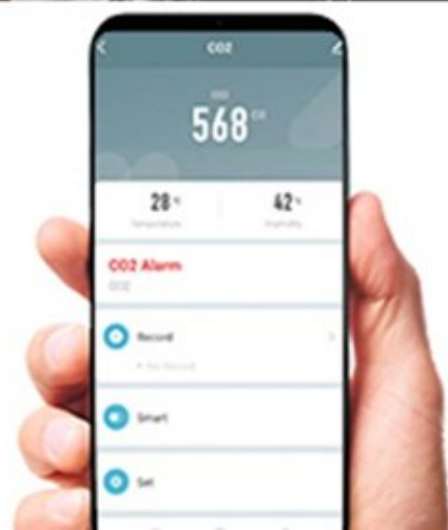

Нүүрстөрөгчийн /CO2/ заалт ба LCD гэрэлт дэлгэцэнд үзүүлээ

1500PPM ба түүнээс дээш
улаанаар үзүүлсэн

1200-1499PPM умбар
шар болон харуулав

800-1199PPM
шар гэж үзүүлсэн

0-799PPM ногоон
байдлаар үзүүлсэн

АГААРЫН ЧИЙГШИЛ ИЛРҮҮЛЭГЧ

Өндөр нарийвчлалтай хагас дамжуулагч мэдрэгч, бодит цагийн хяналт, автоматаар сэргээх өгөгдөл, гар утасны Апп-тай холбох боломжтой, хаана ч, хэзээ ч агаарын чийгшлээ хянах боломжтой.

3

SMCO01-WiFi Smart CO2 detector