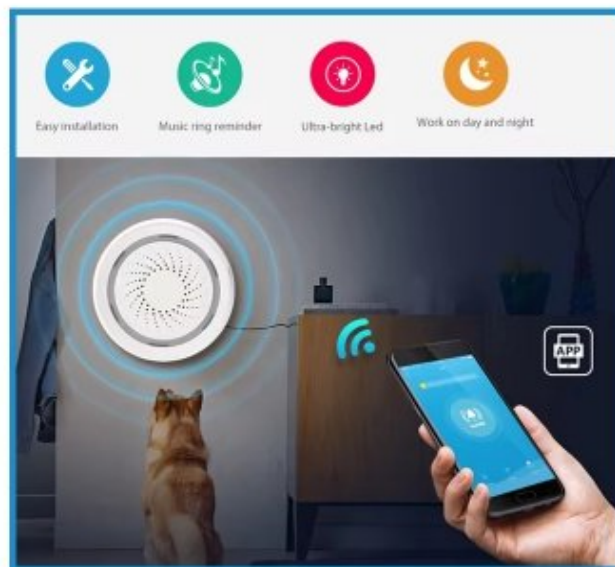

Энэ нь эрчим хүчний хяналтыг дэмждэг, гэр ахуйн цахилгаан хэрэгслийг удирдаж чаддаг, өндөр түвшний бүтээгдэхүүн.

APP-ээр дамжуулан алсын зайнаас нэвтрэх боломжийг дэмждэг бөгөөд хуваарь болон цагийг тохируулах боломжтой.

- Бүх улс оронд боломжтой
- Wifi удирдлагатай төхөөрөмж
- Хуваарь төлөвлөлт
- Эрчим хүчний хэмнэлт
- Цаг тохируулах

100V

240V

50

WiFi-SA04 WiFi Smart Alarm+Humidity Sensor WiFi дохиоллын холболт температурын чийгшил мэдрэгч

WiFi дохиоллын дохиоллын мэдрэгч
Ухаалаг гэрийн дохиоллын хамгаалалтын систем нь TUYA, Smart Life APP Alexa Google-ийн гэрийн дуут удирдлагатай нийцдэг.
15 x 5 x 10 сантиметр хэмжээтэй.
Чанартай, удаан эдэлгээтэй, байгальд ээлтэй материал.