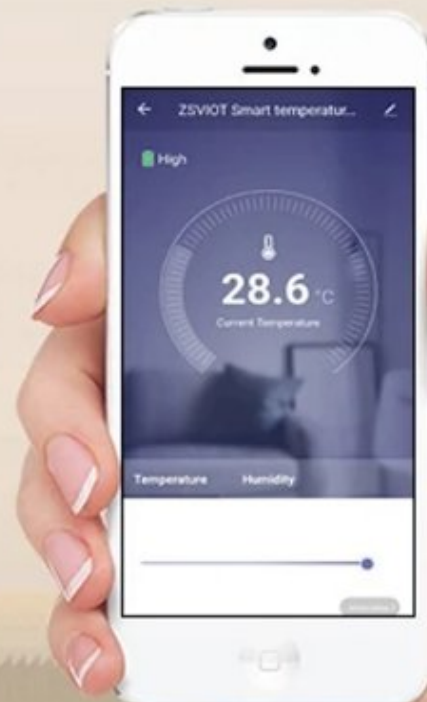

Smart curtain

Smart TV

Smart camera

Smart alarm

Smart light

52

TH01 WIFI Splenssy Room Thermometer Hygrometer

WIFI УХААЛАГ УТАСГҮЙ ДИЖИТАЛ ТЕРМОМЕТР

Энэ мэдрэгчийг температурын өөрчлөлтийг илрүүлэхэд ашиглаж болно. Энэ нь бодит цаг хугацаанд илрүүлсэн температур, чийгшлийг харуулах боломжтой. Мэдрэгч нь WiFi сүлжээгээр дамжуулан орчны температур, чийгшлийн дохиог арын дэвсгэр рүү илгээж, арын дэвсгэр нь үүнийг таны гар утас руу дамжуулах болно. Та гар утсаараа температурыг алсаас хянах, Туяа аппликейшнээр температурыг хянах боломжтой. Гэр, банк, зочид буудал, оффис зэрэгт тохиромжтой.

Wireless
Technology

Temperature
Monitor

lcd display

Humidity
Monitor

ZSVIOT

SMART HOME

АМЬДРАЛЫГ ХЯЛБАР

БОЛГОНО