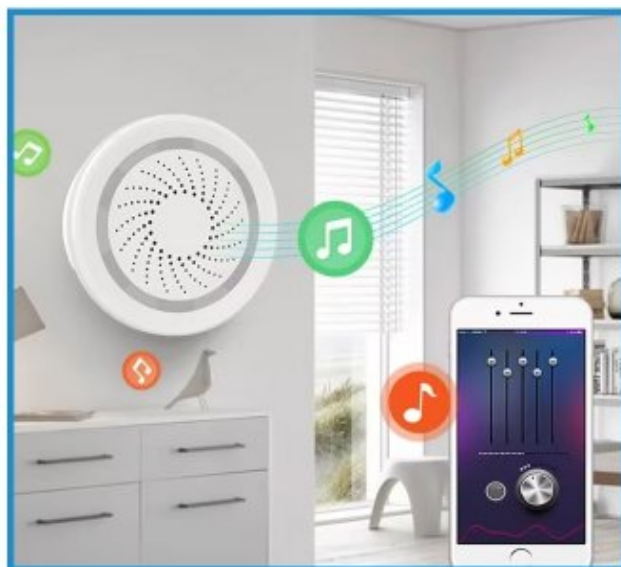

Энэ нь эрчим хүчний хяналтыг дэмждэг, гэр ахуйн цахилгаан хэрэгслийг удирдаж чаддаг, өндөр түвшний бүтээгдэхүүн.

APP-ээр дамжуулан алсын зайнаас нэвтрэх боломжийг дэмждэг бөгөөд хуваарь болон цагийг тохируулах боломжтой.

- Бүх улс оронд боломжтой
- Wifi удирдлагатай төхөөрөмж
- Хуваарь төлөвлөлт
- Эрчим хүчний хэмнэлт
- Цаг тохируулах

100V

240V

50

WiFi-SA04 WiFi Smart Alarm+Humidity Sensor WiFi дохиоллын холболт температурын чийгшил мэдрэгч

WiFi дохиоллын дохиоллын мэдрэгч
Ухаалаг гэрийн дохиоллын хамгаалалтын систем нь TUYA, Smart Life APP Alexa Google-ийн гэрийн дуут удирдлагатай нийцдэг.
15 x 5 x 10 сантиметр хэмжээтэй.
Чанартай, удаан эдэлгээтэй, байгальд ээлтэй материал.