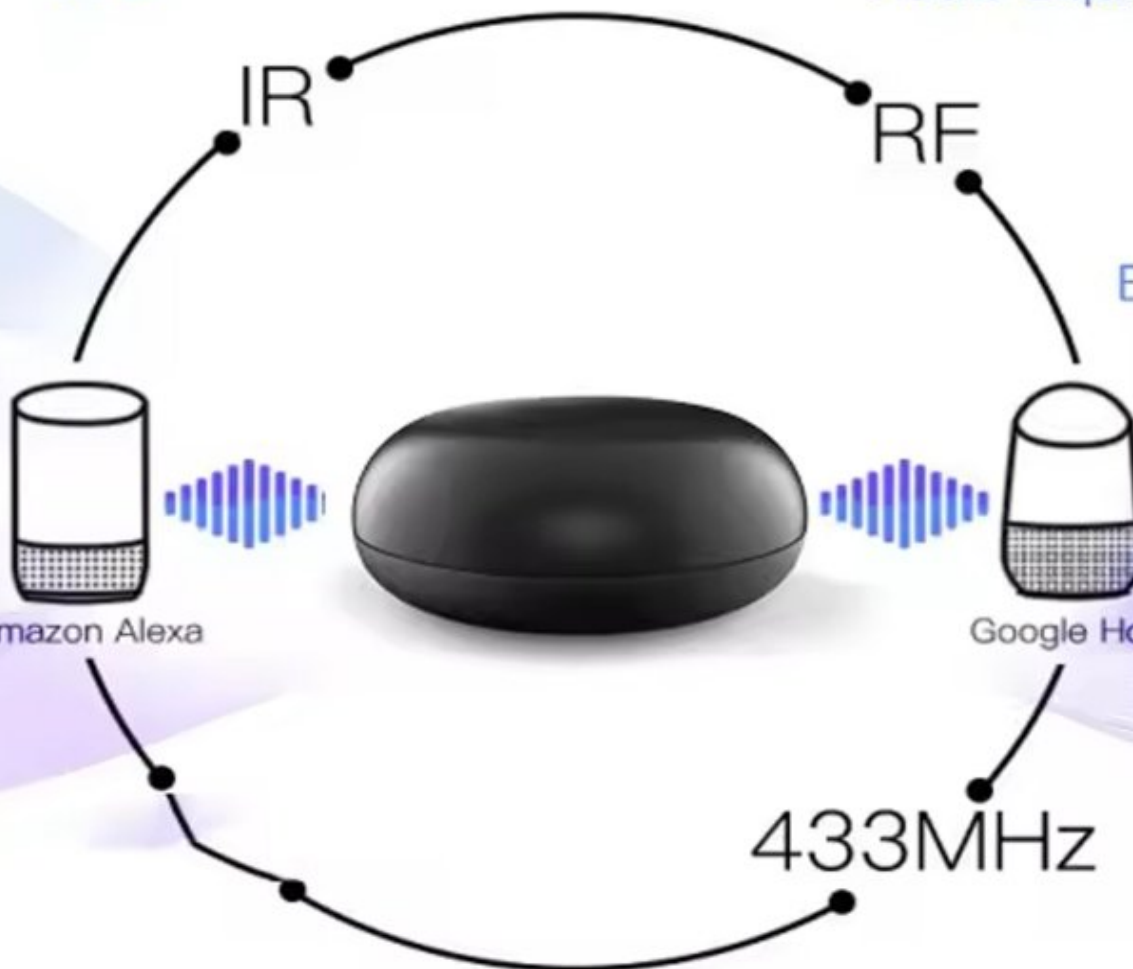

39

IR02 SMART INFRARED REMOTE CONTROL

УХААЛАГ ХЭТ УЛААН ТУЯАНЫ АЛСЫН УДИРДЛАГА

1. Android эсвэл IOS гэлтгүй утсандаа / Smartlife / TuYa програмыг татаж аваад баруун дээд буланд байрлах "Төхөөрөмж нэмэх" товчийг сонгоно уу.
2. IR02-г асаана уу
3. IR02 дээрх дахин тохируулах товчийг 5 секундын турш дарна уу
4. Баруун дээд буланд байгаа + дээр шударснаар шинэ төхөөрөмж нэмээд SMART ханын унтраалгыг сонгоно уу.
5. Гэрийнхээ утасгүй сүлжээний нууц үгийг сонгоод оруулна уу.
6. Төхөөрөмжийн нэрийг өөрчил, ингэснээр танд олон ухаалаг гэрийн төхөөрөмж байгаа бол та үүнийг хялбархан таньж болно.
7. "Дууссан" товчийг дарж, бусад төхөөрөмжтэйгээ ажиллахын тулд шаардлагатай бол хуваарь гаргаж болно.

Air Conditioner

433MHz

RF Light

RF Fan

RF Light Switch

IR

RF

40

WC080 360° WiFi Indoor Rotating Camera

360° ЭРГЭДЭГ WiFi КАМЕР, ШӨНИЙН ХАРААТАЙ, ХӨДӨЛГӨӨН МЭДРЭГЧТЭЙ

Энэ камер нь ухаалаг гар утаснаасаа гэр орноо сайтар хянах боломжийг танд олгоно.

Хөдөлгөөн илрүүлэх үед автомат бичлэг хийх - Протокол: 2.4 GHz Wi-Fi, 360 градус эргүүлэх, SD картны оролт (хамгийн ихдээ 128 ГБ) - Шөнийн хараа (10 м) - Хоёр талын аудио.

Хурдан бөгөөд хялбар суурилуулалт. TUYA програмаар камерыг Wi-Fi сүлжээнд холбож, ухаалаг утаснаасаа хянах бүрэн боломжтой.

Babytime

3MP B1 Pro Baby Camera Be Smart, Be Secure.

Enjoy your Baby time!

41

WC060 Smart Connect LSC wifi swivel camera