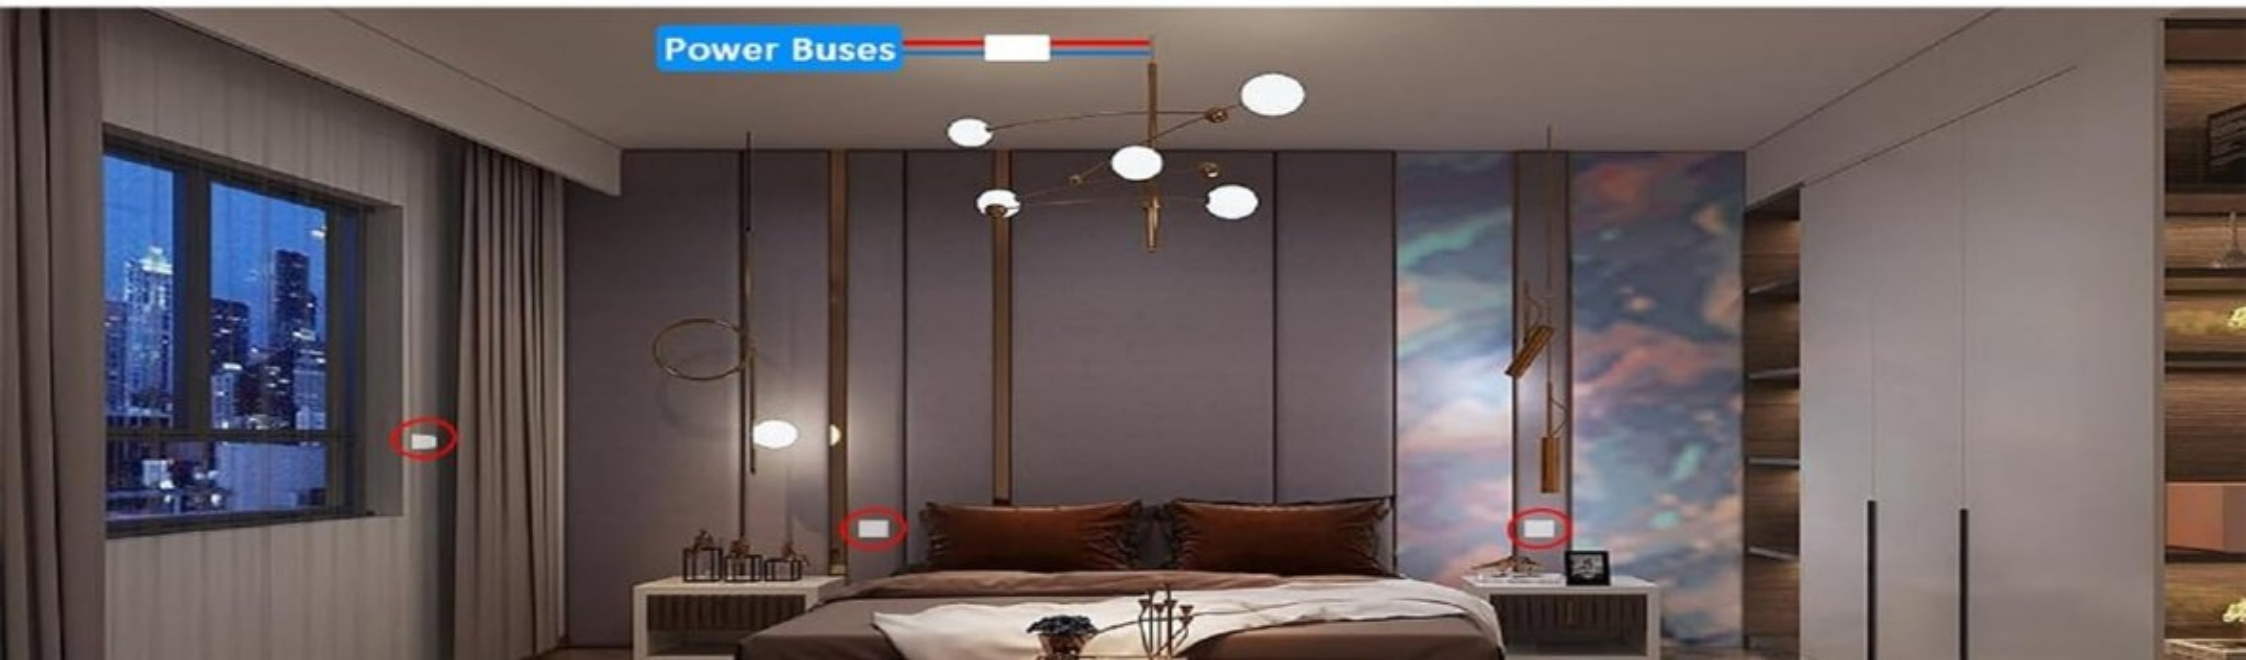

ХҮССЭН ГАЗРАА БАЙРШУУЛАХ БОЛОМЖТОЙ

- ХҮҮХДИЙН ӨРӨӨ
- ГАЛ ТОГОО
- ГАРАЖ
- АГУУЛАХ

06:30 АСААХ
20:45 УНТРААХ

Мөн	20	30
Мөн	20	45
Мөн	22	55

Бусад унтраалга **VS** Манай Wifi унтраалга

18

1, 2, 3 ДАРАЛТТАЙ - НК1, НК2, НК3 МИНИ ХҮЛЭЭН АВАГЧТАЙ УХААЛАГ УТАСГҮЙ УНТРААЛГА