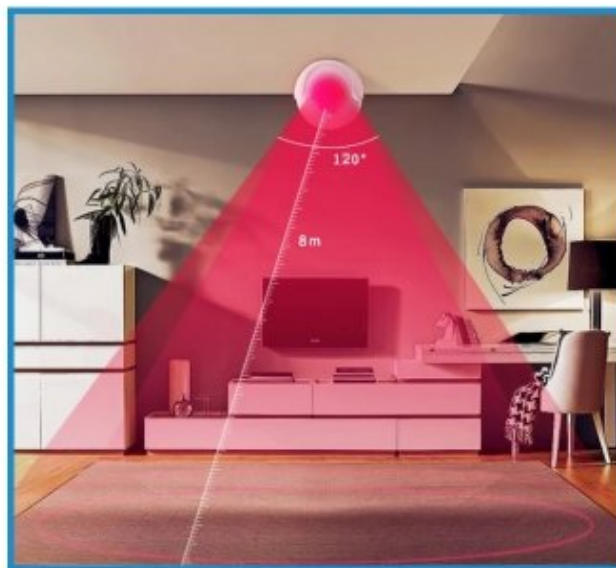

5

WIFI-MS02 Motion sensor

УХААЛАГ WIFI ХҮНИЙ БИЕЙН ХӨДӨЛГӨӨН МЭДРЭГЧ

1. Дэвшилтэт технологийг нэвтрүүлж, өдөр, шөнөгүй удаан хугацаагаар, хэрэглэхэд аюулгүй.
2. Гэр шаардлагагүй, хэрэглэхэд хялбар. 2.4GHZ протокол нь илүү тогтвортой, хурдан, илүү тохиромжтой.
3. Гар утасны алсын удирдлага нь гэр ахуйн цахилгаан хэрэгслийн ухаалаг удирдлагыг хялбархан хэрэгжүүлж, танд тав тухыг авчирна.
4. PIR бүхий дэвшилтэт хөдөлгөөн мэдрэгч нь хүн, амьтдын хөдөлгөөнийг бодит цаг хугацаанд нь үр дүнтэй илрүүлдэг.
5. Илрүүлэх зай нь 8 метр орчим, гүйцэтгэл сайтай, ажлын үр ашиг өндөртэй.

- MINI-USB-ээр ажиллах нь хэзээ ч эрчим хүч дуусахгүй
- Зайгаар ажиллах нь танд илүү энгийн мөн солиход хялбар