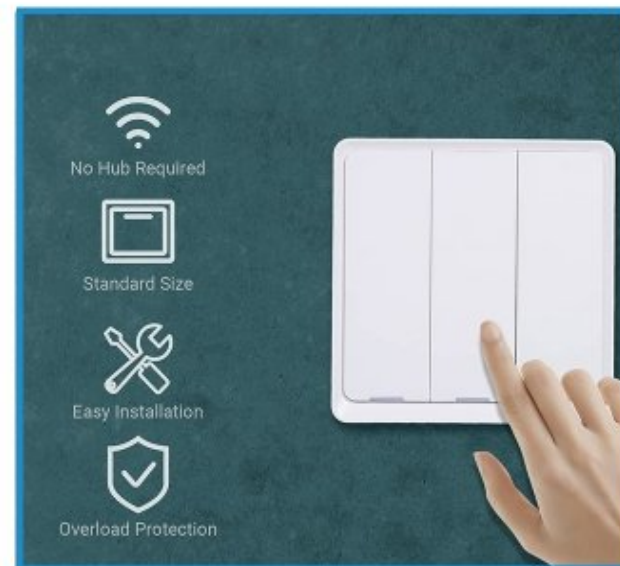

47

WiFi-EU 1, 2, 3 Gang Smart Light Switch

УХААЛАГ УНТРААЛГА ТӨВИЙГ САХИСАН УТАС ШААРДЛАГАГҮЙ

Хүссэнээрээ өөрчлөх, хадгалах, хуваарь тохируулах, таймер болон тоолуурыг ажиллуулах, бүлэг тохируулах болон бусад дэвшилтэт функцуудыг ашиглах. Нар мандахад гэрлээ унтрааж, жаргах үед гэрэл асаах автомат функц тохируулаарай. Хамгийн ихдээ 10A, 1000Вт хамгийн их хүч, Төвийг сахисан утас шаардлагагүй, Төв шаардлагагүй; Зөвхөн 2.4Ghz Wi-Fi (5G БИШ); Ганц гүйдэлтэй утсан загвар бүхий одоо байгаа утсыг дахин ашиглахгүйгээр хялбархан суулгана. Бүлэг болон тусдаа удирдлагыг дэмждэг 3 бүлэгтэй ухаалаг дуут хяналтын гэрлийн унтраалга.