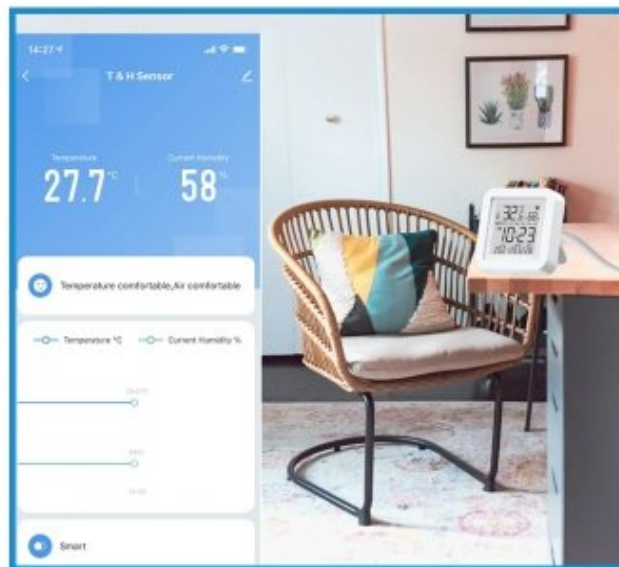

7

TH02-WiFi Temperature/Humidity Sensor

ДИЖИТАЛ ТЕРМОМЕТР LCD ТЕМПЕРАТУРЫН ЧИЙГШИЛ МЭДРЭГЧ ТЕРМОМЕТР

Гар утасны APP-ээр дамжуулан та үүнийг бусад ухаалаг төхөөрөмжтэй ашиглах боломжтой. Температур, чийгшлийн мэдрэгчээс хамааран та орчны чийгшил, температурыг тохируулах боломжтой. **Жишээлбэл,** Хэрэв температур 30°C -аас дээш байвал бүх нийтийн алсын удирдлага нь агааржуулагчийг автоматаар асаах болно (агааржуулагчийн температурыг 22°C болгож тохируулж болно).