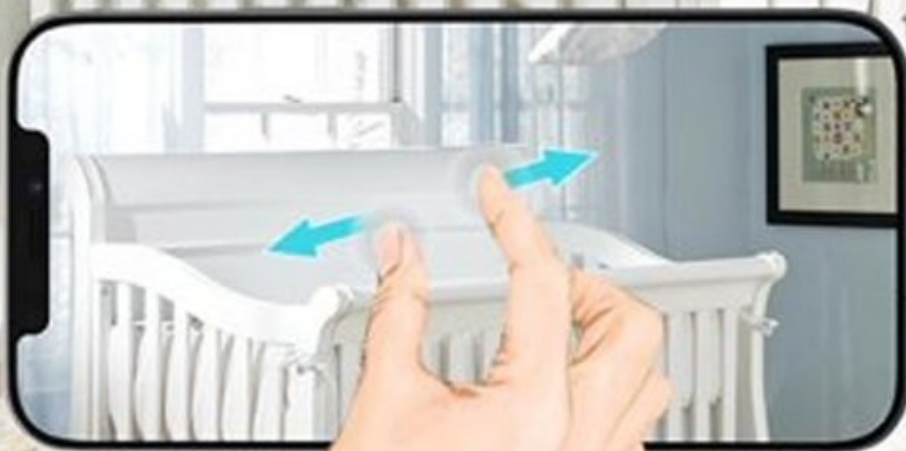

Хөдөлгөөнт объектуудыг автоматаар хянаж, бичлэг хийж, ухаалаг гар утсандаа дохио өгнө.

Wifi хамгаалалтын камер нь дууны чанарыг сайжруулахын тулд суурилуулсан микрофон, өндөр чанарын чанга яригчтай.

waterproof

Sun-proof

Cold Resistance

Lightning protection

Dustproof

waterproof & Sturdy Metal Housing
suitable for indoor/outdoor

35

L6-ARV360 SMART HOME 360 IP camera

УХААЛАГ ГЭРИЙН ХЯНАЛТЫН ХАМГААЛАЛТЫН IP КАМЕР

ШӨНИЙН ХАРАА, Хоёр талын аудио, Хөдөлгөөн мэдрэгчтэй.
Хоёр талын аудио, PAN-TALT, хэвийн бус дуу чимээ илрүүлэх, Сэрүүлгийн оролт, гаралт, RESET, суурилуулсан микрофон, Усны хамгаалалттай / Цаг агаарын хамгаалалттай, Өргөн өнцөгтэй, Дулааны зураг, Эвдрэлд тэсвэртэй.