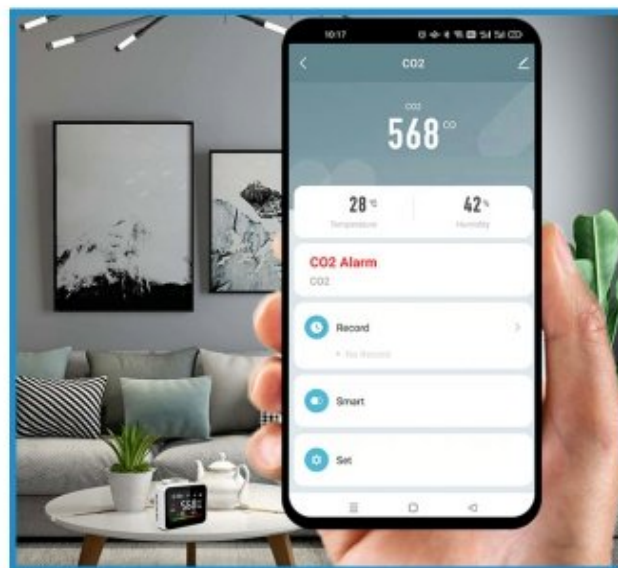

2

CO2VI-WiFi Smart Co2 detector

ДЭЭД ЗЭРЭГЛЭЛИЙН ЧИЙГШИЛ, ТЕМПЕРАТУР ХЭМЖИГЧ

Дээд зэрэглэлийн CO2 тоолуур

Энэхүү олон үйлдэлт агаарын чанарын мэдрэгч нь одоогийн CO2 концентраци, агаарын температур, чийгшлийг нарийн илрүүлдэг. Түүний тусламжтайгаар та доторх агаарын чанарыг нэг дор ойлгох боломжтой.

CO2 концентрацийн 3 үе шат ба дохиолол

Энэхүү CO2 илрүүлэгч нь CO2 концентрацийн хэвийн (0-800 ppm), анхааруулах (800-1200 ppm) болон аюултай түвшин (1200-5000 ppm) гэсэн 3 түвшний загвартай. Илэрсэн CO2 концентраци таны тогтоосон аюулгүй утгаас хэтэрсэн тохиолдолд дохиолол илгээдэг.

Нүүрстөрөгчийн /CO2/ заалт ба LCD гэрэлт дэлгэцэнд үзүүлээ

1500PPM ба түүнээс дээш
улаанаар үзүүлсэн

1200-1499PPM умбар
шар болон харуулав

800-1199PPM
шар гэж үзүүлсэн

0-799PPM ногоон
байдлаар үзүүлсэн