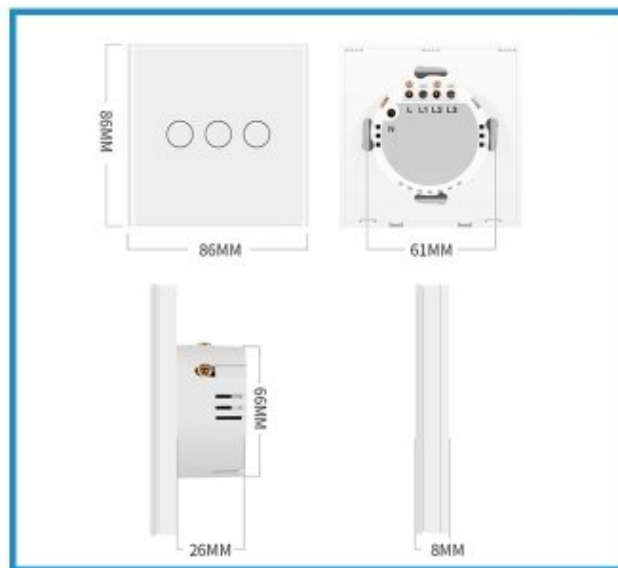

31

1/2/3 Gang Touch/Smart WiFi Switch

УХААЛАГ ГЭРЭЛ МЭДРЭГЧТЭЙ ГОЁЛЫН УНТРААЛГА

Хүчдэл:110-240V(Төвийг сахисан утас хэрэгтэй)

Нэг бүлэгт 500Вт ачаалал өгнө.Бүлэг бүрийн тоо: 3

Алсын удирдлагатай сэлгэн залгах, мэдрэгчтэй, цагийн хуваарьтай

Өнгө: Алтлаг шар, цагаан, хар, мөнгөлөг саарал

: 2.4GHz Wi-Fi, RF 433MHz

Amazon Alexa, туслах програм: Tuya/SmartLife

Зурагдахгүй бат бөх материал