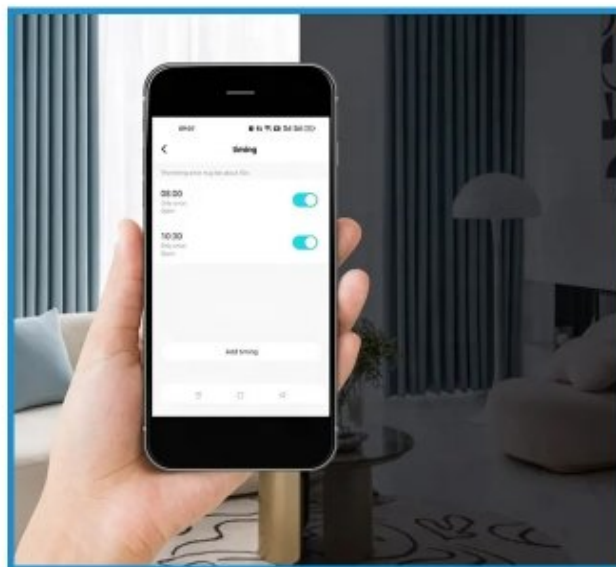

6

RMCT3IN1-WiFi double open

УХААЛАГ ХӨШИГНИЙ УДИРДЛАГА

Хөшигний моторыг шууд өлгөх боломжтой, ямар ч багаж хэрэггүй, 4000mAh зай, нарийн төвөгтэй утас байхгүй. Ухаалаг дуут удирдлага болон дуу хоолой болон алсын удирдлагыг ашиглан нээж, хааж болно. Өрөөний гэрэлтүүлэг тогтоосон хэмжээнээс их байвал автоматаар хаагдаж, таны гэрт тав тухтай орчныг бүрдүүлнэ.

3 төрлийн байдлаар тогтоох боломжтой тул таарахгүй байх гэж санаа бүү зов!

 Ямар ч хөшигийг автоматжуулна	 Токиронжтой шилдэг
 Дуут болон App удирдлага	 Хугацаа заах
 Хялбар суурилуулалт	 Гэрлийг нэдрэх