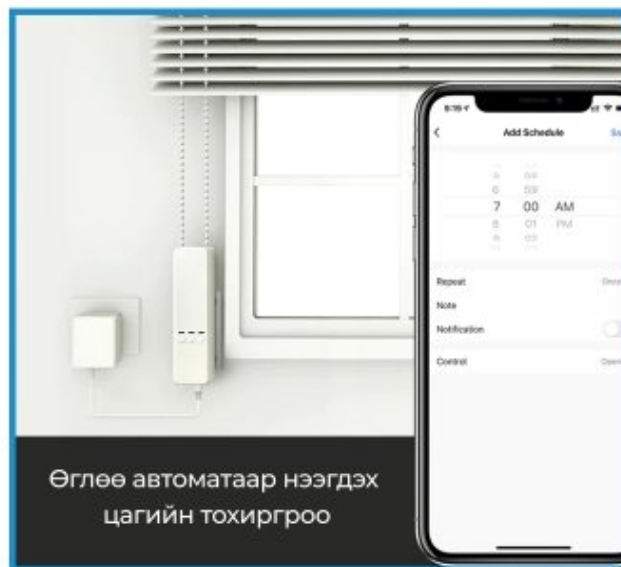

Интернэтийн холболттой бол таны байршлаас үл хамааран Tuya / Smart Home Smart програмаар ярих, сонсох боломжийг танд олгоно.

Хяналтын камер нь илэрсэн хөдөлгөөнийг дагаж, камерыг нэг чиглэлд чиглүүлэх зориулалттай.

42

MC08 SMART ELECTRIC BLINDS MOTOR WIFI УХААЛАГ ХӨШИГНИЙ ЦАХИЛГААН МОТОР

5-10 минутын хурдан суурилуулалт.

Ихэнх ирмэгийн, утас, гинжний наалтад тохиромжтой

Апп-аар дамжуулан цаг хэмжигч болон хуваарийн тохиргоо.

Апп-аар дамжуулан нар жаргах, нар мандах автоматжуулалт.

Виртуал хяналтыг хангах ухаалаг гар утасны програм.

30дБ-ээс бага чимээгүй ажиллагаа.

Alexa, Google, Siri, Home Assistant болон бусад зүйлстэй ажилладаг.

Дуут удирдлагад Hub шаардлагагүй

43

Sky01 WiFi Star Projector for Room Decor ӨРӨӨНИЙ ЧИМЭГЛЭЛД ЗОРИУЛСАН УХААЛАГ ПРОЕКТОР

Шинэ ухаалаг галактик гэрлийн проектор нь мананцарын үүл болон оддыг янз бүрийн тохиргоонд харуулах боломжтой. LED од проектор нь оддын тэнгэрийг далайн давалгаа мэт хөвөгч үүлээр өрөөний таазан дээр тусгах боломжтой. өөрчлөгддөг өнгөтэй.