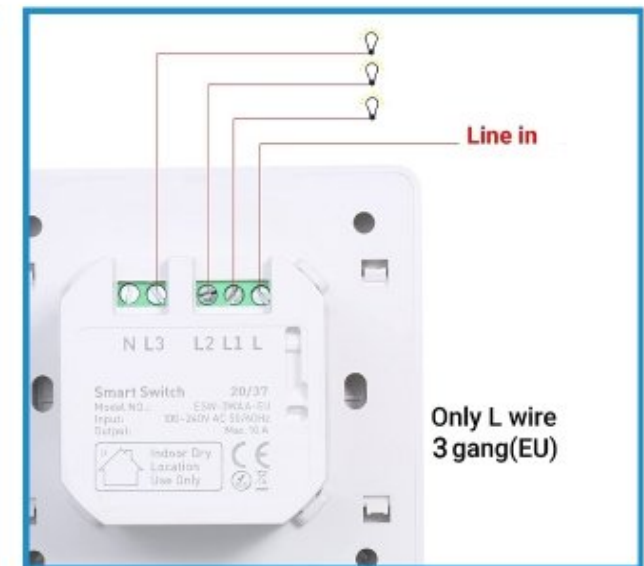

47

WiFi-EU 1, 2, 3 Gang Smart Light Switch

УХААЛАГ УНТРААЛГА ТӨВИЙГ САХИСАН УТАС ШААРДЛАГАГҮЙ

Хүссэнээрээ өөрчлөх, хадгалах, хуваарь тохируулах, таймер болон тоолуурыг ажиллуулах, бүлэг тохируулах болон бусад дэвшилтэт функцуудыг ашиглах. Нар мандахад гэрлээ унтрааж, жаргах үед гэрэл асаах автомат функц тохируулаарай. Хамгийн ихдээ 10A, 1000Вт хамгийн их хүч, Төвийг сахисан утас шаардлагагүй, Төв шаардлагагүй; Зөвхөн 2.4Ghz Wi-Fi (5G БИШ); Ганц гүйдэлтэй утсан загвар бүхий одоо байгаа утсыг дахин ашиглахгүйгээр хялбархан суулгана. Бүлэг болон тусдаа удирдлагыг дэмждэг 3 бүлэгтэй ухаалаг дуут хяналтын гэрлийн унтраалга.