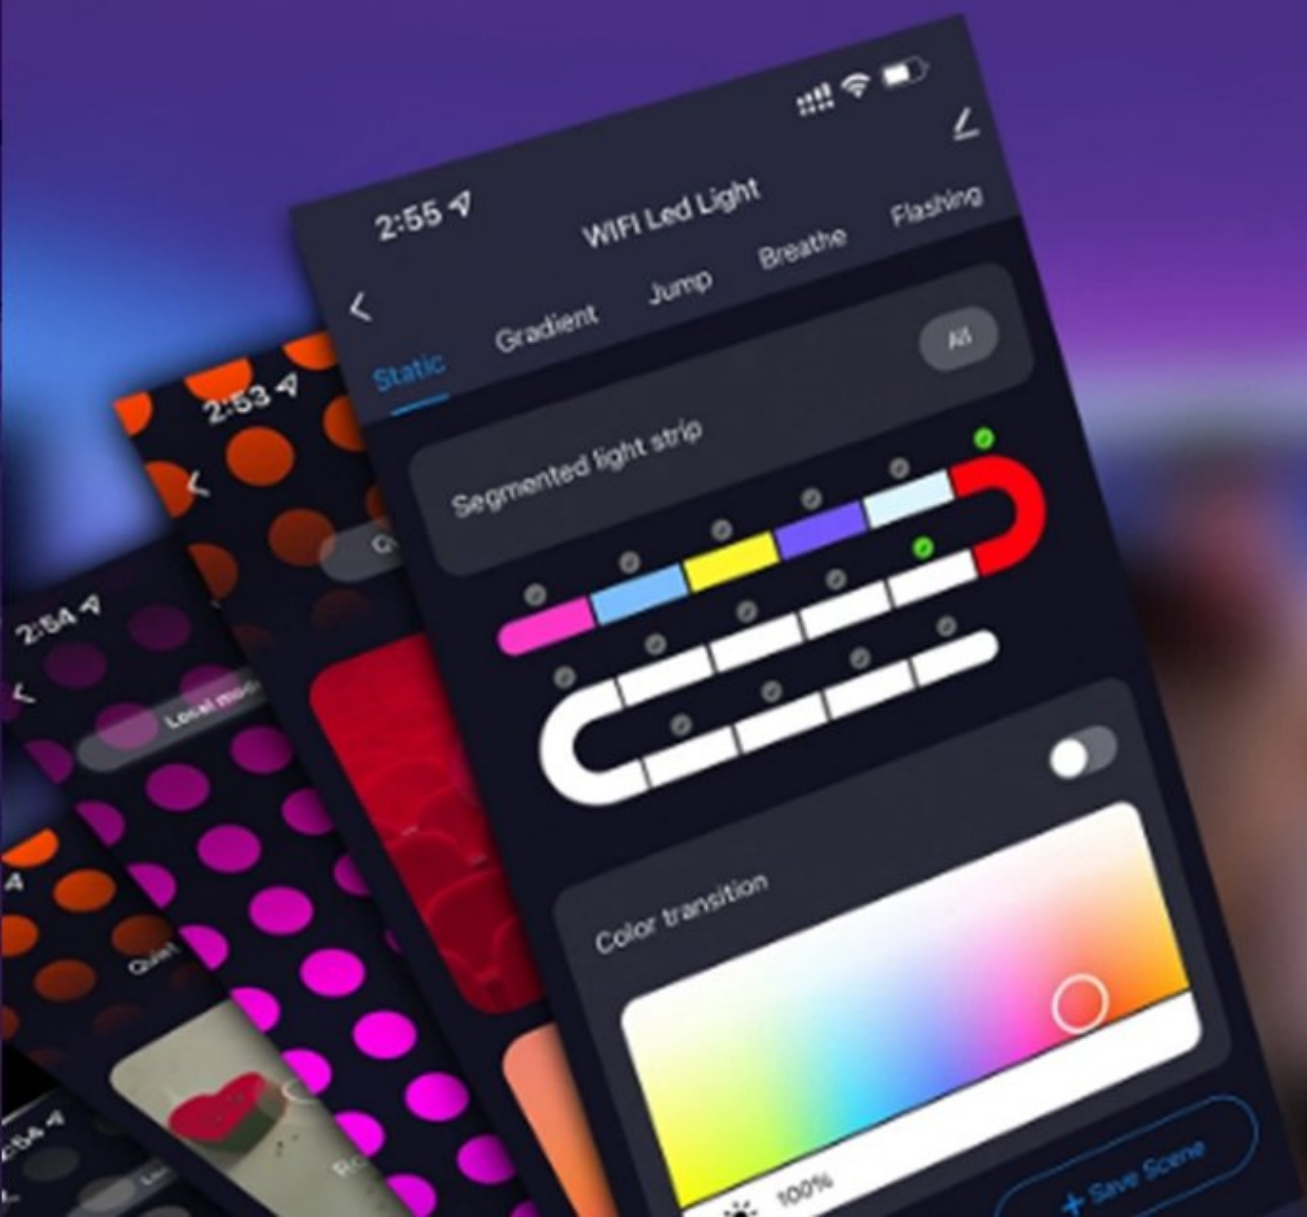

4 ТӨРЛИЙН ХӨГЖМИЙН ГОРИМ

ХӨГЖМИЙН ХЭМНЭЛИЙГ МЭДЭРЧ ӨВӨРМӨЦ ГЭРЛИЙН ШОУ ХИЙХ БОЛОМЖТОЙ

ХЭМНЭЛ