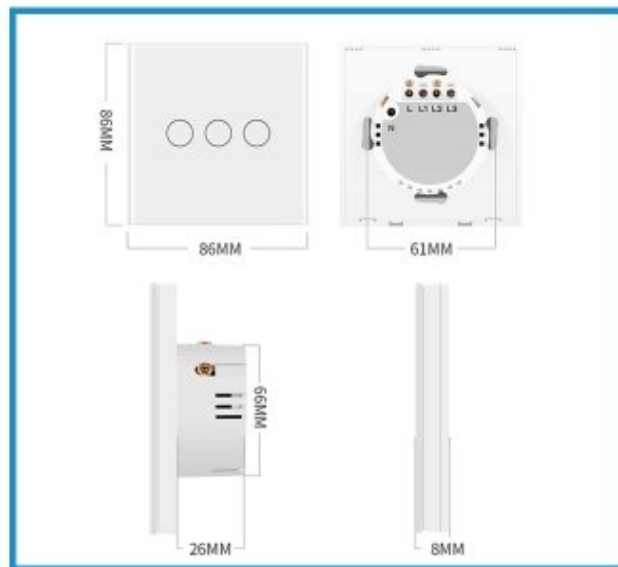

32

1/2/3 Gang CU-01 SMART WIFI CURTAIN

УХААЛАГ WIFI ХӨШИГНИЙ УНТРААЛГА

Энэ нь гар удирдлага, APP удирдлага, дуут удирдлага, RF-ийн алсын удирдлага зэрэг олон хяналтын горим бүхий ухаалаг удирдлагыг санал болгодог.

Баригдсан RF давтамж нь нэг алсын удирдлагатай олон унтраалгатай бүлгийн хяналтыг зөвшөөрдөг.

Сайжруулсан TUYA болон Smart Life APP-тай нийцдэг. Ямар ч төв шаардлагагүй нарийвчлалтай/хурдан тохируулга; нэмэлт тав тухыг хангахын тулд төхөөрөмжийг гэр бүл, найз нөхөдтэйгээ удирдах боломжтой.

Уян хатан удирдах цагийн хуваарийг нэмээрэй: гэрийнхээ цонхны шилийг урьдчилан тогтоосон цагт нээж, хаах боломжтой.