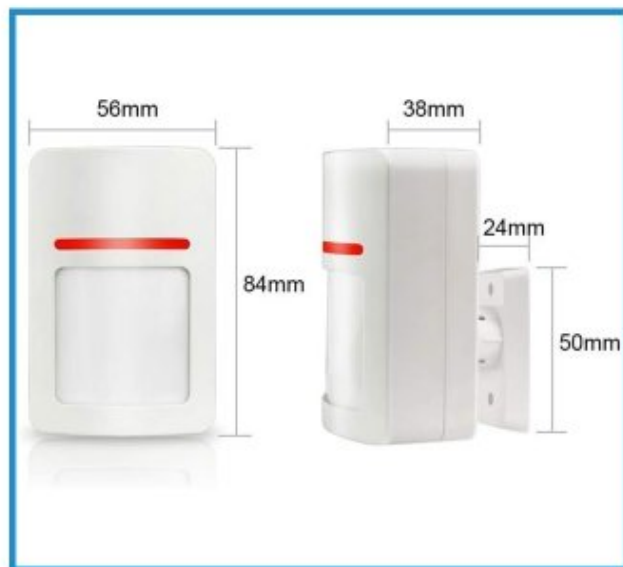

51

WiFi-MS07 Motion Sensor WiFi Human Motion Sensor WiFi 10М ЗАЙ 110 ГРАДУСЫН ХЭТ УЛААН ТУЯАНЫ ХӨДӨЛГӨӨН МЭДРЭГЧ

Асаасаны дараа хүний биеийн мэдрэгч нь хажуугаар өнгөрч буй хэн нэгнийг илрүүлж, гар утасны аппликейшн дээр цаг тухайд нь дохио өгдөг. Өндөр децибелийн дуут дохиолол. WiFi ухаалаг хэт улаан туяаны мэдрэгч. Газрын гадаргаас дээш детекторын өндөр нь ойролцоогоор 2 метр.