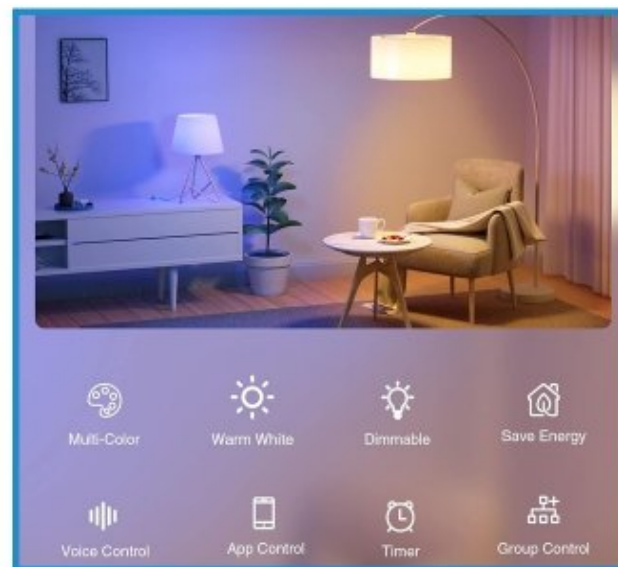

No Flicker when
taking photo

High
CRI

Suitable for
many lamps

E27 inter-
face

46

WB080 Tuya control Professional RGB Smart bulb

УХААЛАГ ГЭРЛИЙН ЧИЙДЭН, ХААНААС Ч УДИРДАЖ БОЛНО

Гэртээ, оффист эсвэл амралтаараа байгаа эсэхээс үл хамааран ухаалаг гар утсаа ашиглан ухаалаг чийдэнг хаанаас ч асааж, унтрааж болно.

Ухаалаг гэрлийн чийдэн нь 16 сая өнгө, 2700K өнгөний температуртай дулаан цагаан өнгөтэй байдаг. 0%-100% хүртэл бүдэгрэх гэрэлтүүлэгтэй, та гал тогооны гэрэл, хоолны өрөөний гэрэл, унтлагын өрөөний гэрэл гэх мэт гэрлийн янз бүрийн өнгөт эсвэл дулаан цагаан өнгийн гэрэлтүүлгийг тохируулах боломжтой. Цаг хэмжигч эсвэл цаг тооллын хуваарийг ашиглан Wi-Fi гэрлийн чийдэнгээ автоматаар асааж, унтраахаар тохируулаарай.

Brightness
adjustment

Voice control

5 WiFi connection

Remote control

Set timers

47

WiFi-EU 1, 2, 3 Gang Smart Light Switch

УХААЛАГ УНТРААЛГА ТӨВИЙГ САХИСАН УТАС ШААРДЛАГАГҮЙ