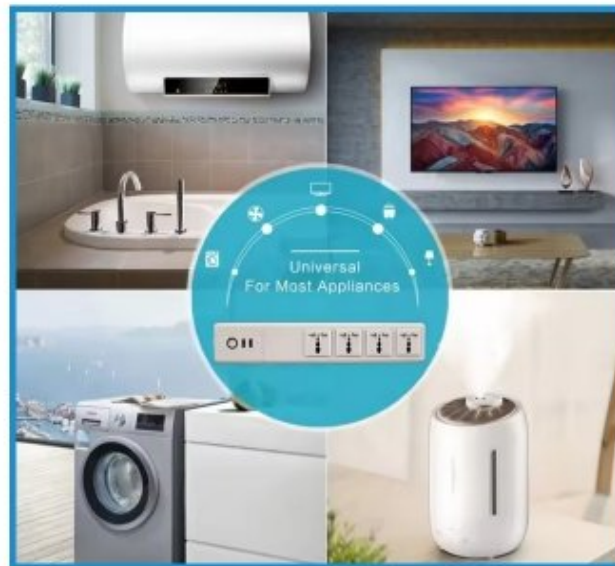

48

WT017-Universal WiFi Smart Power Strip Universal 4 ӨРГӨТГӨЛИЙН ЗАЛГУУР + 2 USB WIFI УХААЛАГ ЦАХИЛГААН УРТАСГАГЧ

Таны төхөөрөмжид санамсаргүй гэмтэл учруулахаас сэргийлсэн Ухаалаг WiFi идэвхжүүлсэн өргөтгөлийн самбар/хүчдэлээс хамгаалсан цахилгаан уртасгагч. Хүүхдийн хамгаалалттай 4 универсал залгуур, цэнэглэх 2 USB порттой. Шилжүүлэгчийг залгуур болон USB-д тусад нь удирдах боломжтой. Сокет бүрийг удирдах нь маш энгийн бөгөөд өргөтгөлийн самбараа WiFi-д холбож, хаанаас ч удирдаарай. 3750 Вт хүчин чадалтай тул та санаа зоволтгүй олон төхөөрөмжийг ашиглах боломжтой.