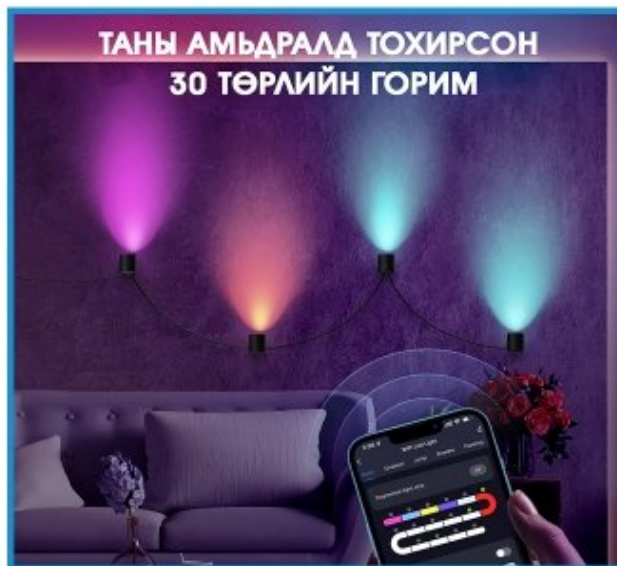

APP УДИРДЛАГАТАЙ БҮХ ТӨРЛИЙН ӨРӨӨНИЙ
ЧИМЭГЛЭЛД ЗОРИУЛСАН ГЭРЭЛ

16 сая өнгөт ханын тууз нь солонгын гэрэлтэй, үзэсгэлэнтэй өнгөний хослол, олон өнгөт эффектийг бий болгож чадна.

Алсын удирдлагатай өнгө хувиргагч гэрэл нь зочны өрөө, унтлагын өрөө, тоглоомын өрөө, ширээний чийдэн зэрэгт тохиромжтой бөгөөд үдэшлэг, романтик уур амьсгалыг бий болгоно.

Өвөрмөц хөгжмийн горим нь ханын чийдэнг автоматаар өнгө, гэрэлтүүлгийн эффект болон хөгжмийн хэмнэлээр хөдөлдөг.

Өнгөний горим

Хөгжмийн горим

Цагийн горим

Гоёмсог горим

Гэрэлтүүлэг
тохируулах

24

LX05 WiFi Tuya smart wall lamp ОРЧИН ҮЕИЙН ЭНГИЙН УХААЛАГ ХАНЫН ЧИЙДЭН

Ухаалаг зургаан өнцөгт ханын чийдэнг зөвхөн тоглоомын ханын чимэглэлд ашиглахаас гадна шөнийн гэрэл болгон гэрэлтүүлэх боломжтой. Эдгээр нь өрөө, зочны өрөө, унтлагын өрөө, тоглоомын өрөөнд суурилуулахад маш тохиромжтой. Аппликейшн ашиглан шинэ жилийн чимэглэлээ сайжруулахын тулд янз бүрийн үзэгдэл тохируулж, энгийн товшилтоор ханын гэрлийн эффектийг өөрчил. Байгаль, амралт гэх мэт зүйлсээс сэдэвлэсэн олон төрлийн динамик үзэгдэл горимуудаас сонго.