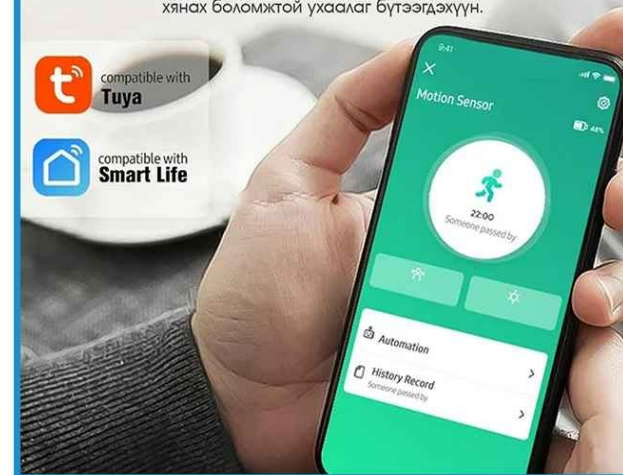

smarthome

УХААЛАГ ГЭР ТАНИЛЦУУЛГА

Ухаалаг гэрийн технологи нь ухаалаг утсан гээрх "ухаалаг гэрийн программыг" ашиглан аюулгүй байдал, тав тух, тохь тух, эрчим хүчний хэмнэлтийг хангадаг ба гэрийн эздийн сонголтот тулгуурлан үйлдлүүдийг автоматжуулж амьдралыг илүү тав тухтай болгоно.

1

MS11-WiFi-Smart Motion Sensor

Туяа Wifi хөдөлгөөн мэдрэгч дохиолол

Ухаалаг хүний хөдөлгөөн мэдрэгч нь авсаархан, хөнгөн жинтэй бөгөөд гэрийн аюулгүй байдлыг хангах үүднээс өөр өрөө эсвэл байшингийнхаа буланд суурилуулахад маш тохиромжтой. Өндөр мэдрэмжтэй, хөндлөнгийн оролцооноос хамгаалах чадвартай энэ нь илрүүлэлтийн хүрээнд хүний хөдөлгөөнийг илрүүлэх үед ухаалаг APP руу дохиоллын мэдэгдлийг илгээнэ.

АПП ХЯНАЛТ БА ДОХИОЛЛЫН МЭДЭГДЭЛ

Туяа болон Smart Life апп татаж суулгаад хүссэн газраасаа хянах боломжтой ухаалаг бүтээгдэхүүн.

СУУРИЛУУЛАХАД ХЯЛБАР

Байрлуулахын тулд ямар ч утас, боолт шаардлагагүй 2 талт наалдамхай туузтай ирдэг тул хүссэн газраа тогтоож ашиглаарай.

2

CO2VI-WiFi Smart Co2 detector

ДЭЭД ЗЭРЭГЛЭЛИЙН ЧИЙГШИЛ, ТЕМПЕРАТУР ХЭМЖИГЧ

Дээд зэрэглэлийн CO2 тоолуур

Энэхүү олон үйлдэлт агаарын чанарын мэдрэгч нь одоогийн CO2 концентраци, агаарын температур, чийгшлийг нарийн илрүүлдэг. Түүний тусламжтайгаар та доторх агаарын чанарыг нэг дор ойлгох боломжтой.