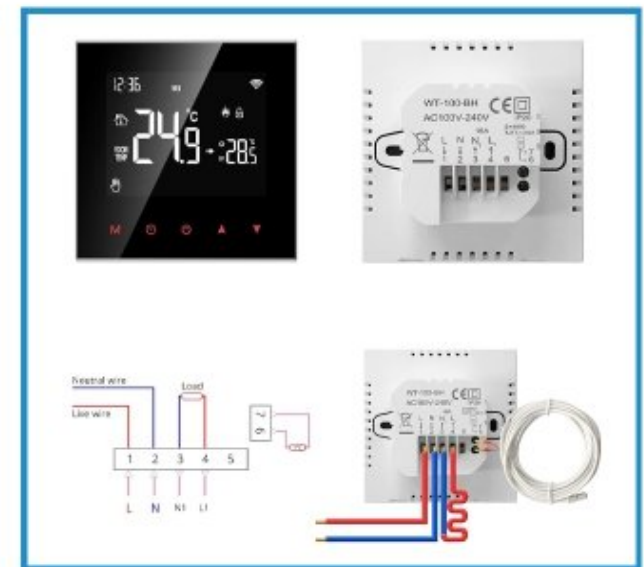

26

WT100 WiFi Thermostat Temperature Controller WIFI, УХААЛАГ ДИЖИТАЛ ХАЛААЛТЫН ТЕРМОСТАТ

Цахилгаан шалны халаалтанд зориулсан ухаалаг WiFi термостат. Алсын удирдлага, дуут удирдлага, программчлагдах, температур тохируулга, хүүхдийн түгжээ, унтраах санах ой, хөлдөлтөөс хамгаалах функц, температурын нөхөн олговор, дэлгэцийн гэрэлтүүлгийг тохируулах боломжтой. Температурыг 0.5 алхамаар тохируулж болно.

"TuYa Smart" аппликейшнээр дамжуулан та гэртээ шалны халаалтын термостатыг хэдийд ч, хаана ч алсаас удирдах боломжтой.