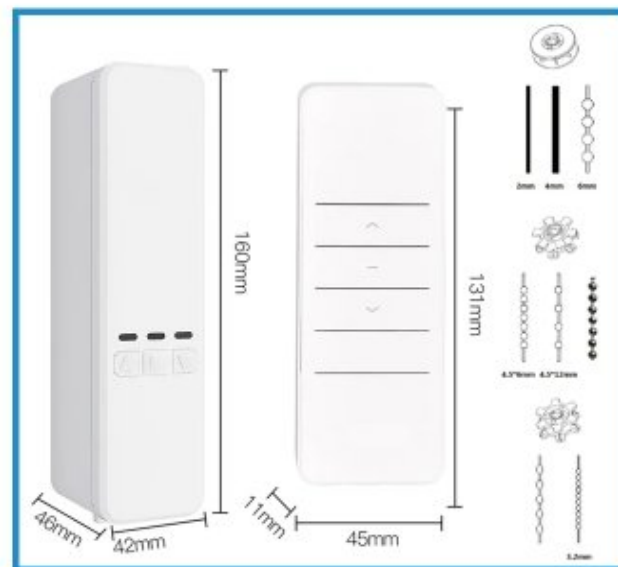

42

MC08 SMART ELECTRIC BLINDS MOTOR WIFI УХААЛАГ ХӨШИГНИЙ ЦАХИЛГААН МОТОР

5-10 минутын хурдан суурилуулалт.

Ихэнх ирмэгийн, утас, гинжний наалтад тохиромжтой

Апп-аар дамжуулан цаг хэмжигч болон хуваарийн тохиргоо.

Апп-аар дамжуулан нар жаргах, нар мандах автоматжуулалт.

Виртуал хяналтыг хангах ухаалаг гар утасны програм.

30дБ-ээс бага чимээгүй ажиллагаа.

Alexa, Google, Siri, Home Assistant болон бусад зүйлстэй ажилладаг.

Дуут удирдлагад Hub шаардлагагүй