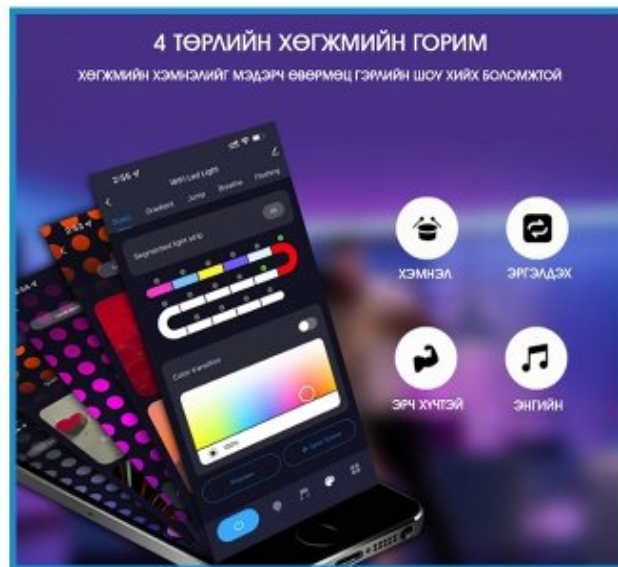

25

WiFi-QG06 Tuya Smart DIY Wall Lamp

ОРЧИН ҮЕИЙН УХААЛАГ МЭДРЭГЧТЭЙ ХАНЫН ЧИЙДЭН

10 тод зургаан өнцөгт блокоор та өөрийн хүссэнээр хээ угалз гаргах боломжтой. Энэ нь 16 сая өнгийг янз бүрийн горимоор харуулж, унтлагын өрөө, зочны өрөө болон бусад хэсэгт загварлаг, романтик уур амьсгалыг бүрдүүлдэг.

Ухаалаг утсаараа дамжуулан цайвар өнгө, тод байдал, горимыг хялбархан тохируулснаар ямар ч өрөөг цаг алдалгүй сайн сайхан байдлын өвөрмөц баян бүрд болгон хувиргаарай.

Мөн суурилуулахад маш хялбар.