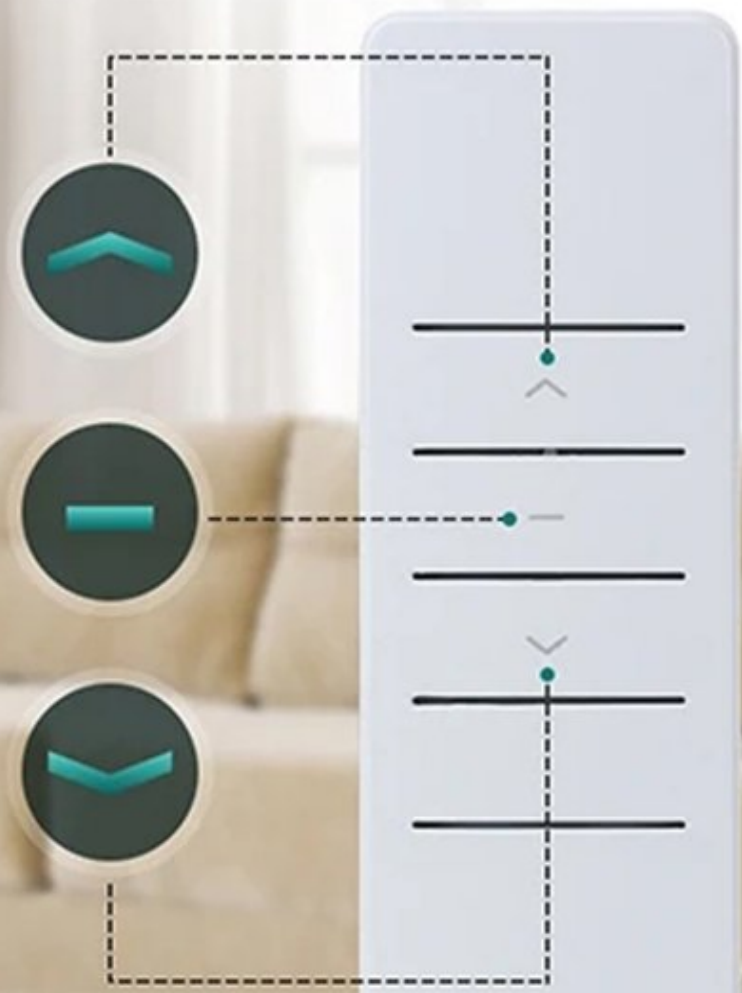

42

MC08 SMART ELECTRIC BLINDS MOTOR WIFI УХААЛАГ ХӨШИГНИЙ ЦАХИЛГААН МОТОР

5-10 минутын хурдан суурилуулалт.

Ихэнх ирмэгийн, утас, гинжний наалтад тохиромжтой

Апп-аар дамжуулан цаг хэмжигч болон хуваарийн тохиргоо.

Апп-аар дамжуулан нар жаргах, нар мандах автоматжуулалт.

Виртуал хяналтыг хангах ухаалаг гар утасны програм.

30дБ-ээс бага чимээгүй ажиллагаа.

Alexa, Google, Siri, Home Assistant болон бусад зүйлстэй ажилладаг.

Дуут удирдлагад Hub шаардлагагүй

43

Sky01 WiFi Star Projector for Room Decor ӨРӨӨНИЙ ЧИМЭГЛЭЛД ЗОРИУЛСАН УХААЛАГ ПРОЕКТОР

Шинэ ухаалаг галактик гэрлийн проектор нь мананцарын үүл болон оддыг янз бүрийн тохиргоонд харуулах боломжтой. LED од проектор нь оддын тэнгэрийг далайн давалгаа мэт хөвөгч үүлээр өрөөний таазан дээр тусгах боломжтой. өөрчлөгддөг өнгөтэй.