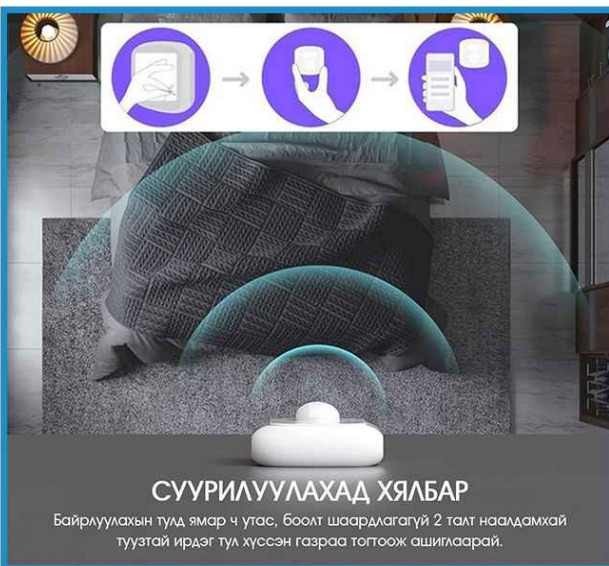

1

MS11-WiFi-Smart Motion Sensor

Туяа Wifi хөдөлгөөн мэдрэгч дохиолол

Ухаалаг хүний хөдөлгөөн мэдрэгч нь авсаархан, хөнгөн жинтэй бөгөөд гэрийн аюулгүй байдлыг хангах үүднээс өөр өрөө эсвэл байшингийнхаа буланд суурилуулахад маш тохиромжтой. Өндөр мэдрэмжтэй, хөндлөнгийн оролцооноос хамгаалах чадвартай энэ нь илрүүлэлтийн хүрээнд хүний хөдөлгөөнийг илрүүлэх үед ухаалаг APP руу дохиоллын мэдэгдлийг илгээнэ.

Хоёр ширхэг батерей ордог ба тухайн батерейгаар бүтэн 8 сарын турш саадгүй ажиллана.