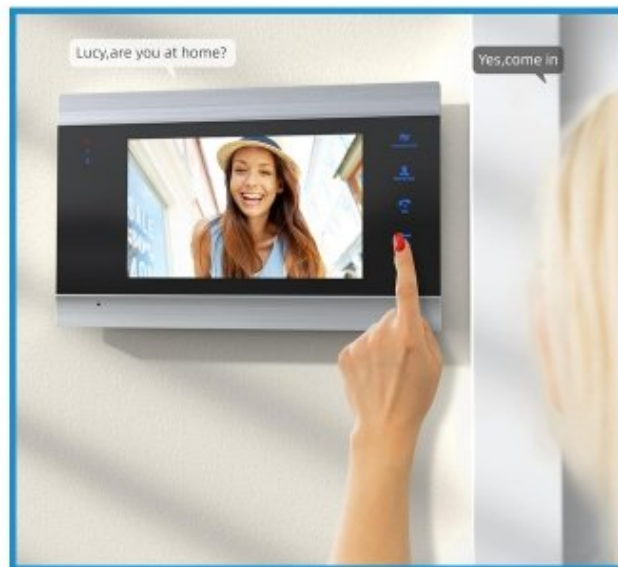

"TuYa Smart" аппликейшнээр дамжуулан та гэртээ шалны халаалтын термостатыг хэдийд ч, хаана ч алсаас удирдах боломжтой.

27

95706H Tuya WiFi Monitor Sensor screen

УХААЛАГ ГЭРИЙН ХАМГААЛАЛТЫН СИСТЕМ

- * TUYA Smart APP / Amazon Alexa / Google Home-г дэмждэг.
- * Сонголтод зориулсан олон хэл.
- * Санах ойн дэмжлэг 128GB.max.
- * IOS & Android ухаалаг гар утсыг дэмжинэ.
- * Сервер(tuya) нь 190 гаруй улс орон, бүс нутгийг хамардаг.
- * IOS & Android ухаалаг гар утсыг дэмжинэ.
- * 3 төрлийн OSD цэсийг хүссэн үедээ өөрчлөх боломжтой.

Tuya&Smart Life ҮНЭГҮЙ АПП-ыг татаж аваад хаана ч, хэзээ ч хамаагүй утсаараа гэр ахуйн цахилгаан хэрэгслээ удирдаарай.

29

CS 1 Gang Touch/Smart WiFi Curtain

УХААЛАГ WIFI ХӨШИГНИЙ УНТРААЛГА

Манай Wifi залгуурыг та ухаалаг гар утсаараа удирдах боломжтой бөгөөд бүгд Google Home, Amazon Alexa болон Туяа програмыг дэмждэг.