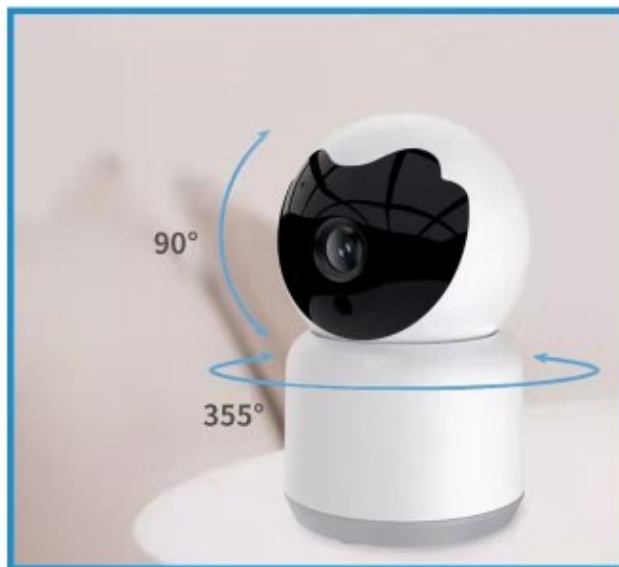

ШӨНИЙН ХАРАА, Хоёр талын аудио, Хөдөлгөөн мэдрэгчтэй.
Хоёр талын аудио, PAN-TALT, хэвийн бус дуу чимээ илрүүлэх, Сэрүүлгийн оролт, гаралт, RESET, суурилуулсан микрофон, Усны хамгаалалттай / Цаг агаарын хамгаалалттай, Өргөн өнцөгтэй, Дулааны зураг, Эвдрэлд тэсвэртэй.

36

Tuya WiFi 5MP PTZ outdoor camera

УХААЛАГ PTZ IP КАМЕР БҮРЭН ӨНГӨТ ШӨНИЙН ХАРААТАЙ

HD хоёр талын аудио автомат хянах алсын удирдлагатай дотоод PTZ хамгаалалтын камер Ухаалаг Wifi камер
WiFi прожекторын гэрлийн хурдны бөмбөгөр, хиймэл оюун ухаантай, автомат мөр бүхий хоёр талын дуут бүрэн өнгөт шөнийн харааны камер
Аюулгүй байдлын гэрэлтүүлэгчийн хурдны Dome камер 1080p 2 талын дуу авиа хөдөлгөөнийг илрүүлэх өнгөт шөнийн хараатай гэрийн камер
Туяа утасгүй камер Cctv IP видео Wifi камер Гадна хамгаалалтын гэрийн дохиоллын системийн хяналтын иж бүрдэл Гадна суурин камер
WiFi чийдэнгийн чийдэн IP камер Шөнийн хараатай PTZ хамгаалалтын камер
CCTV видео тандалт Tuya Smart Life-тай хамтран ажилладаг

37

WS-Q5E Home wifi camera

УХААЛАГ PTZ IP КАМЕР БҮРЭН ӨНГӨТ ШӨНИЙН ХАРААТАЙ

Хоёр талын аудио, Хэт улаан туяаны HD шөнийн хараа, Хүүхдийн уйлахыг илрүүлэх, Камер нь хүний хөдөлгөөн, дуу чимээг илрүүлж, APP-д илгээх мэдэгдлээр дамжуулан танд шууд мэдэгдэнэ, 360 градусын Панорамик харах, P2P алсын зайнаас хандах, Клоуд болон SD картны хадгалалтыг дэмжинэ - Энэ нь 128G хүртэлх SD картыг дэмждэг бөгөөд та зургийг үүлэн зайд хадгалах боломжтой.

Powered by

tuya[®]

Intelligence
Inside

38

WS-Q503 WiFi Baby monitor camera

ГЭРИЙН АЮУЛГҮЙ БАЙДЛЫН ШӨНИЙН ХАРААНЫ PTZ КАМЕР

1080P HD дүрс болон видео бичлэгийн тусламжтайгаар та үл таних хүний царай өдөр шөнөгүй хаалга тогшиж байгааг тод харж, тогтвортой, HD видео чанарыг хангана.