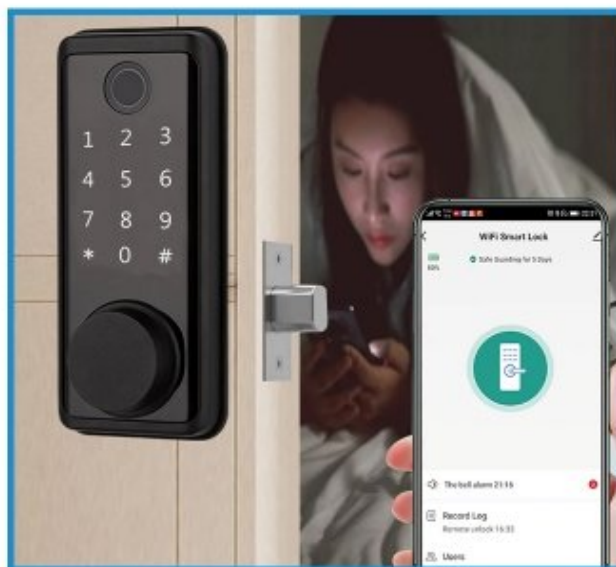

USB залгуур залгасан үед хаалгыг
механик түлхүүрээр онгойлгоно

14

DL500 -WiFi Smart Door Bluetooth Tuya Apps

BLUETOOTH УХААЛАГ ХААЛГАНЫ ТҮГЖЭЭНИЙ ТӨГС ШИЙДЭЛ

Блютүүт модулиуд, үүлэн үйлчилгээ, програмууд, мөн IoT платформ зэрэг ухаалаг боломжоор хангана. Энэхүү шийдлүүд нь уламжлалт электрон цоож үйлдвэрлэгчдэд өндөр үр ашигтай, бага зардлаар бүтээгдэхүүнээ шинэчлэх боломжийг олгодог. Энэхүү шийдлүүд нь түлхүүргүй түгжээг тайлах, ойрын зайн Bluetooth холболт, алсаас түгжээг тайлах, түр зуур нууц үг хуваалцах, онцгой байдлын дохиолол, гэрээсээ ирэх эсвэл гэрээсээ гарах үед сценарийн холболт хийх гэх мэт төрөл бүрийн ухаалаг функцуудыг хангадаг.

НАРИЙВЧИЛСАН АЮУЛГҮЙ НУУЦ ҮГ

Нууцаар харахаас сэргийлсэн PASSWORD

50 хүртэл хурууны хээ хадгална

ТҮГЖЭЭГ ТАЙЛАХ 5 АРГА

Картаар / Хурууны хээгээр / Нууц үгийг хийж / App-аар тайлах / Түр хугацааны ПИН

15

WD032 -WiFi Smart Door Bluetooth Tuya Apps