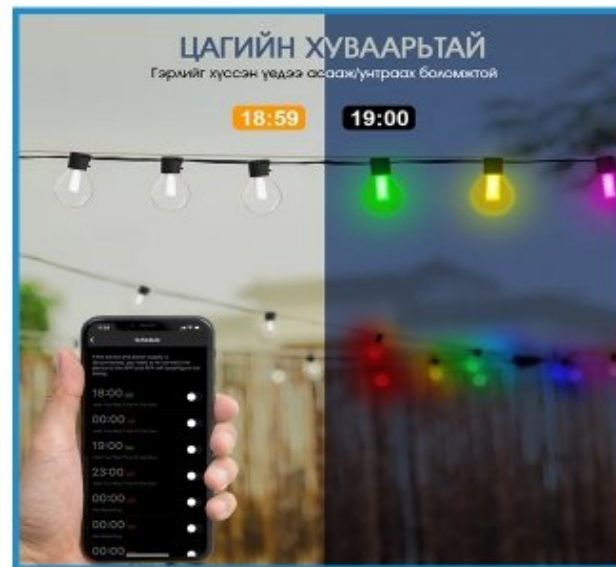

Температур мэдрэгч

WiFi IR алсын удирдлага

Агааржуулагч

21

CTree002 Tuya Smart Christmas String Lights

УХААЛАГ ЗУЛ САРЫН ГАЦУУРНЫ ГЭРЭЛ

Цагаан утсан гэрэл, борооны хамгаалалттай зайны хайрцаг, алсын удирдлагатай. 17 фут 50 LED гэрэл тус бүр нь 8 өнгийн гэрлийг эргүүлж, шөнө бүрийг өнгөлөг болгож, зарим нэг сонин уур амьсгалыг нэмдэг. Аюулгүй, удаан эдэлгээтэй материал зэс утсаар та хүссэн хэлбэрээ хялбархан бүтээх боломжтой.

Гялалзах/анивчих, тогтмол асаалттай хослуулсан нь танай гэр бүл болон танай гэр бүлд гэгээлэг шөнө, баярын уур амьсгалыг бий болгоно.

Гэрлийн чийдэнгүүд бүгд
360° гэрэлтүүлдэг

22

G40RGB Tuya Smart Outdoor String Lights УХААЛАГ, ГАДНА УТАСТАЙ ГЭРЭЛ

Гадна гэрлээ өөрт тохирсон хуваарийн дагуу заасан цагтаа автоматаар асааж, унтраа.

Гэрэлтүүлгийн 3 горимыг 5 өөр хурдтайгаар тохируулж, гэрлийг ухаалгаар бүдгэрүүлж, бистро гэрлүүддээ хувийн таймер эсвэл цаг тооллыг тохируулаарай. Усанд тэсвэртэй G40 хуванцар гэрлийн чийдэн, солигддог зулын гол ашиглан ус нэвтэрдэггүй LED хашааны гэрлүүд нь чийгэнд тэсвэртэй, хагардаггүй, гадаа ашиглахад тохиромжтой. Хэт их температурт ашиглах боломжтой.