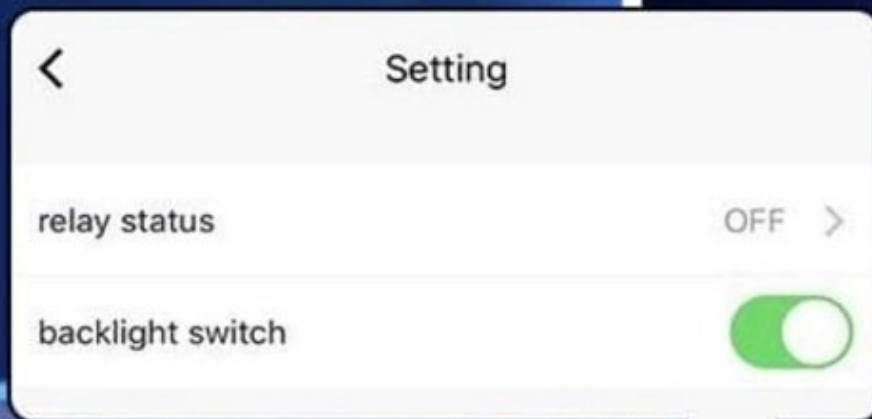

Өнгө: Алтлаг шар, цагаан, хар, мөнгөлөг саарал

: 2.4GHz Wi-Fi, RF 433MHz

Amazon Alexa, туслах програм: Tuya/SmartLife

Зурагдахгүй бат бөх материал

Бөт бөх материал

Зурагдахгүй

31

1/2/3 Gang Touch/Smart WiFi Switch

: 2.4GHz Wi-Fi, RF 433MHz

Amazon Alexa, туслах програм: Tuya/SmartLife

Зурагдахгүй бат бөх материал

32

1/2/3 Gang CU-01 SMART WIFI CURTAIN

УХААЛАГ WIFI ХӨШИГНИЙ УНТРААЛГА

Энэ нь гар удирдлага, APP удирдлага, дуут удирдлага, RF-ийн алсын удирдлага зэрэг олон хяналтын горим бүхий ухаалаг удирдлагыг санал болгодог.