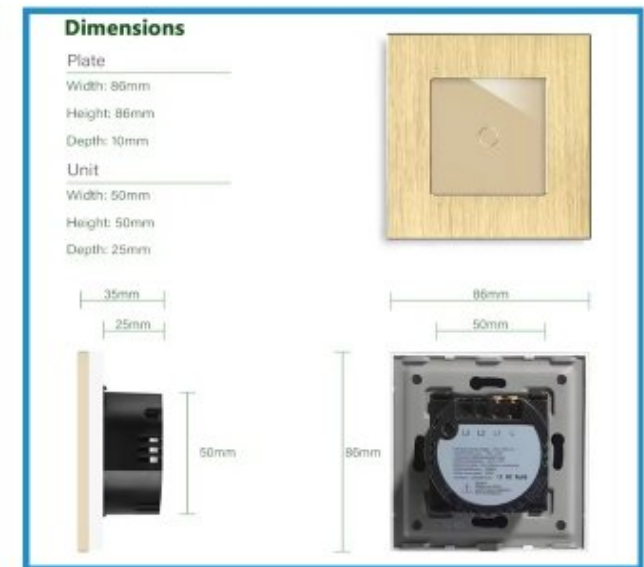

29

CS 1 Gang Touch/Smart WiFi Curtain

УХААЛАГ WIFI ХӨШИГНИЙ УНТРААЛГА

Манай Wifi залгуурыг та ухаалаг гар утсаараа удирдах боломжтой бөгөөд бүгд Google Home, Amazon Alexa болон Туяа програмыг дэмждэг.

Манай Wi-Fi залгуурууд болон унтраалгууд урд талдаа жижиг LED заагч гэрэлтэй бөгөөд энэ нь ухаалаг залгуур асаалттай эсвэл унтарсан эсэхийг мэдэх боломжийг танд олгоно. Гоёмсог бөгөөд хэрэглэхэд хялбар мөн бат бөх удаан эдлэх боломжтой юм.