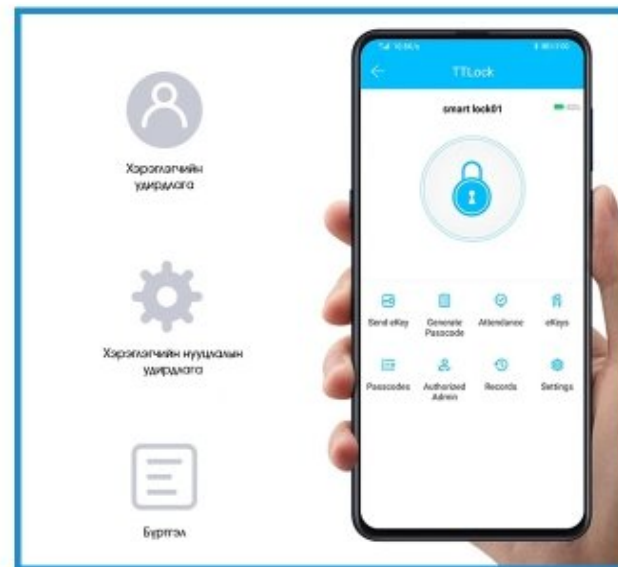

11

WD043-WiFi Smart Door Lock Tuya APP

ӨНДӨР ХАМГААЛАЛТТАЙ WIFI УХААЛАГ ХААЛГАНЫ ТҮГЖЭЭ

3D хэт улаан туяаны нүүр, хурууны хээ, нууц үг, IC карт, механик түлхүүр, APP

Таны гэрийг хамгаалах хангалттай бат бөх хайлшин материал, цахилгаан тасарсан тохиолдолд яаралтай цахилгаан хангамж, Хэт улаан туяаны камер мэдрэгч нь харанхуй орчинд ч ажиллах боломжтой болгодог. Олон төрлийн хаалганд суурилуулж болох давуу талуудтай. Түгжигдсэн бүртгэл хадгалагдана.