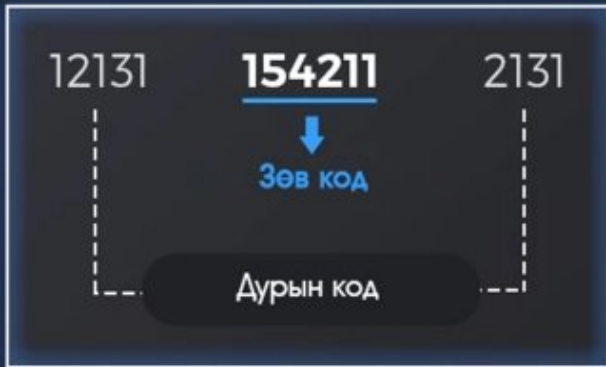

НАРИЙВЧИЛСАН АЮУЛГҮЙ НУУЦ ҮГ

Нууцаар харахаас сэргийлсэн PASSWORD