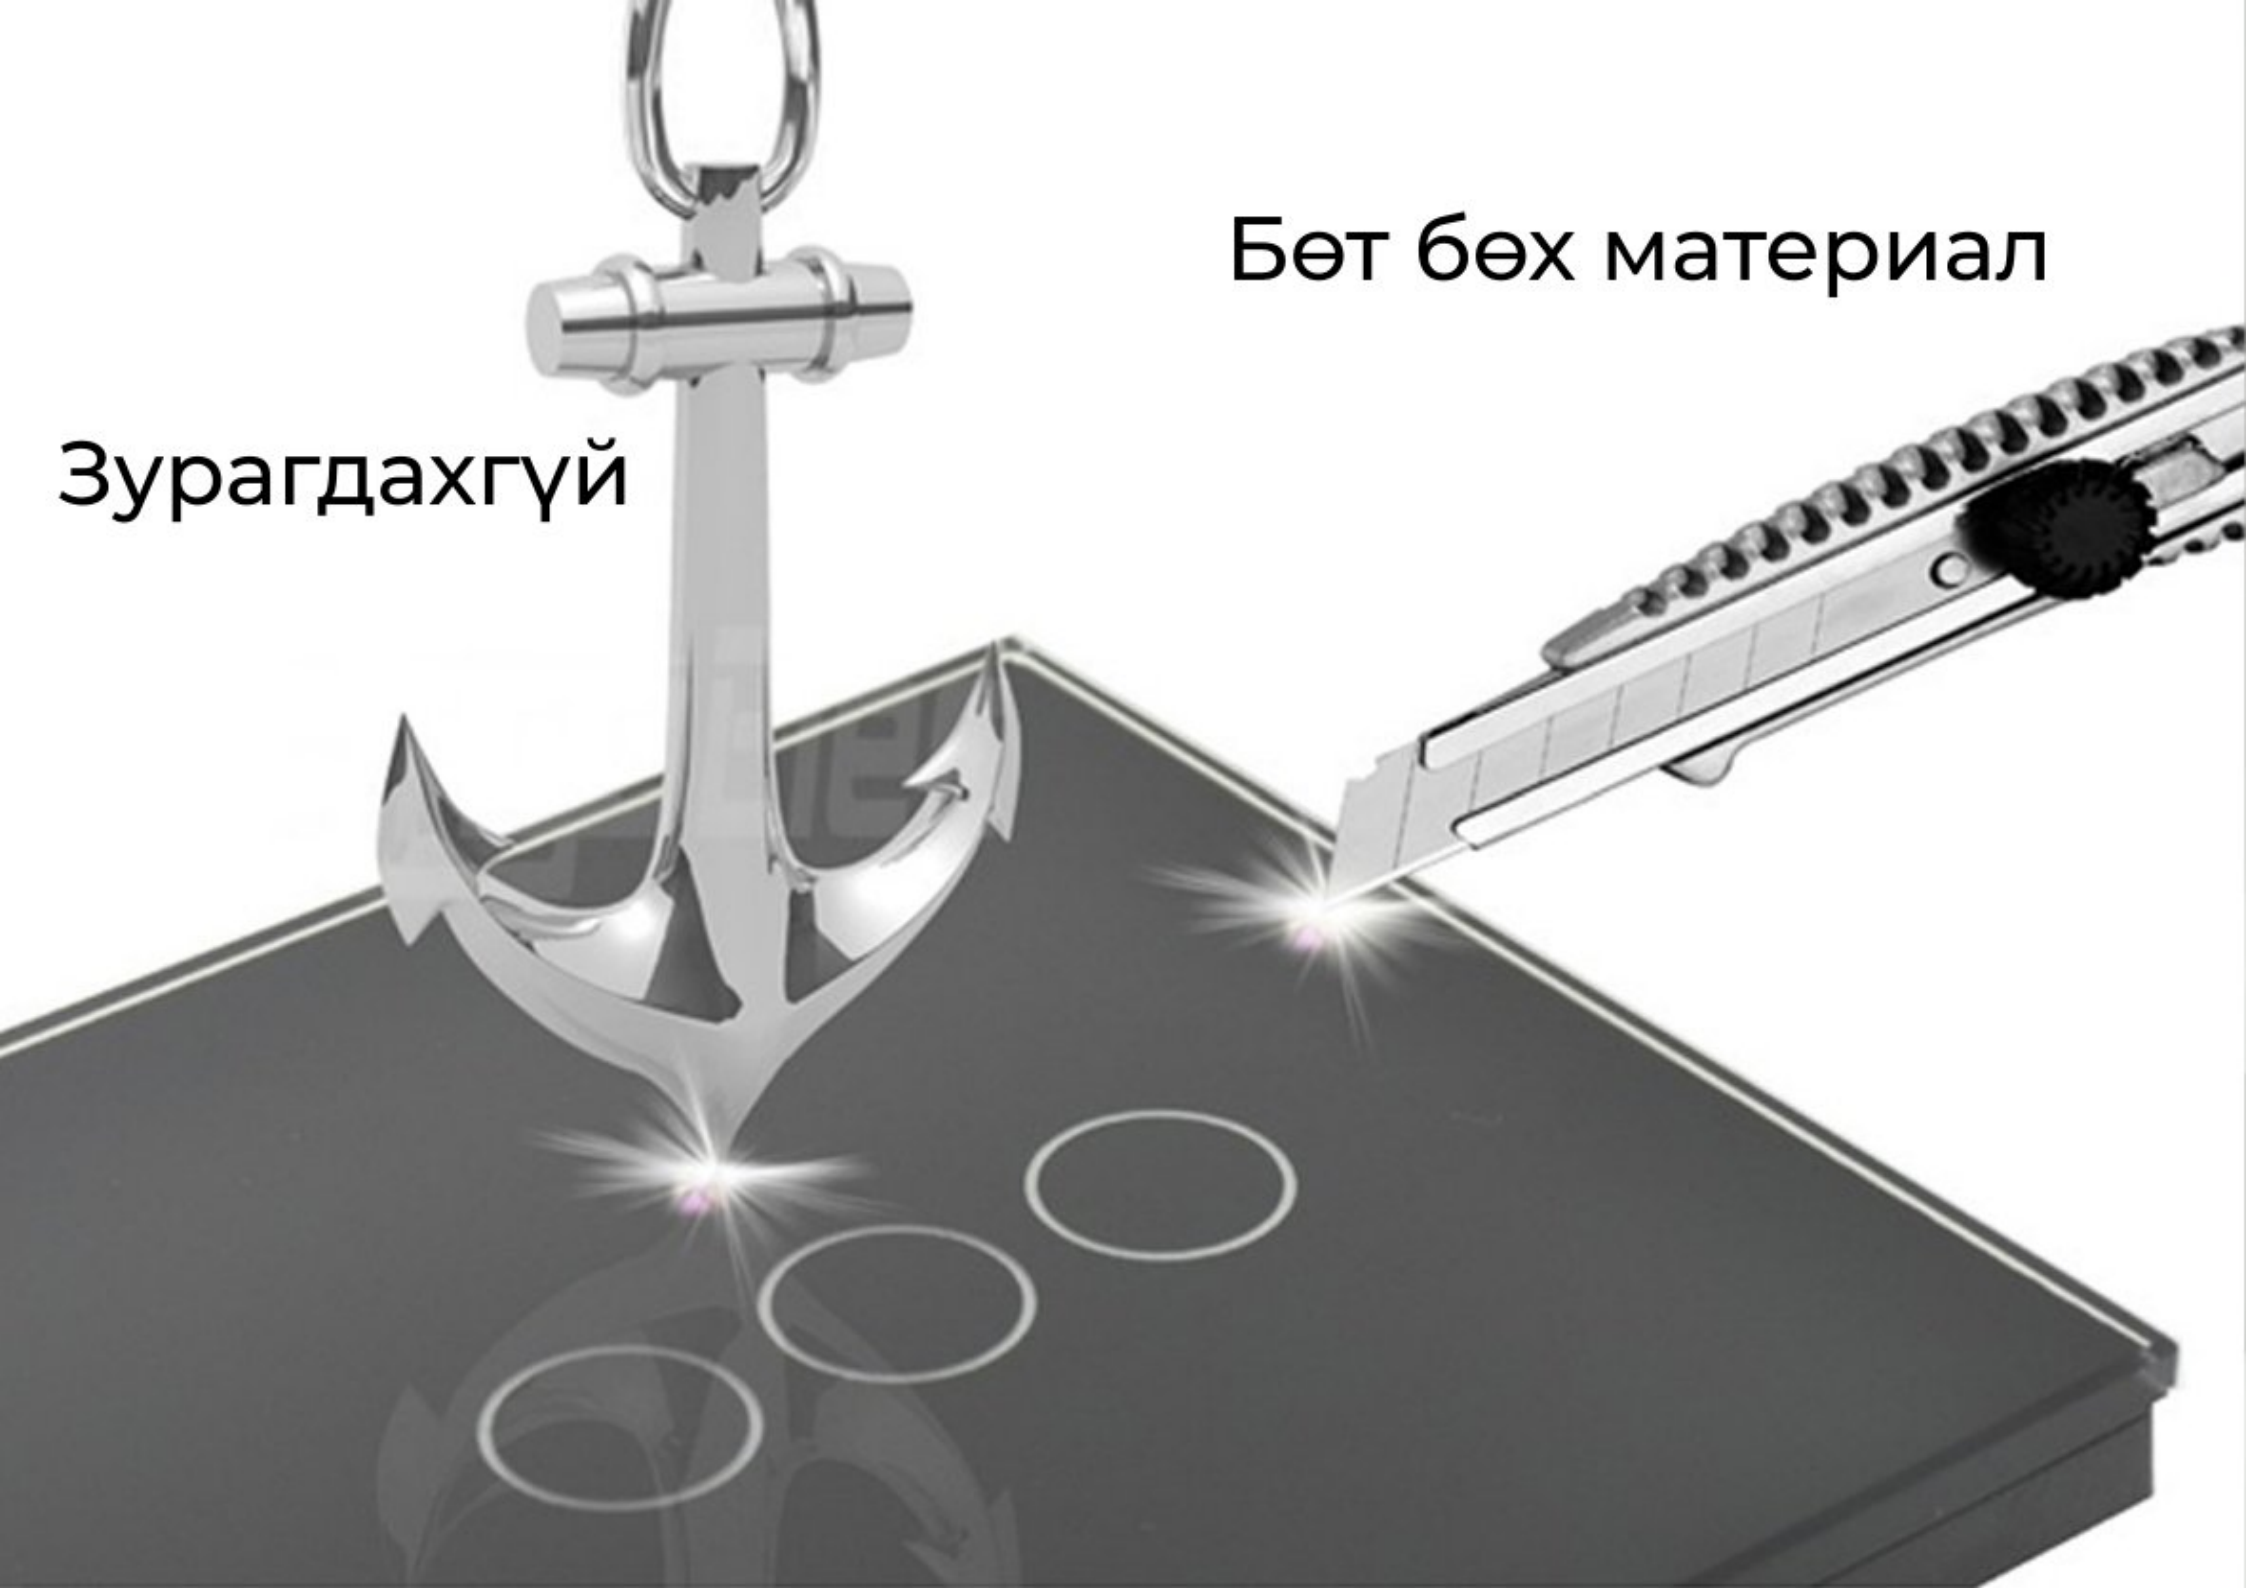

Өнгө: Алтлаг шар, цагаан, хар, мөнгөлөг саарал

: 2.4GHz Wi-Fi, RF 433MHz

Amazon Alexa, туслах програм: Tuya/SmartLife

Зурагдахгүй бат бөх материал

Бөт бөх материал

Зурагдахгүй

31

1/2/3 Gang Touch/Smart WiFi Switch