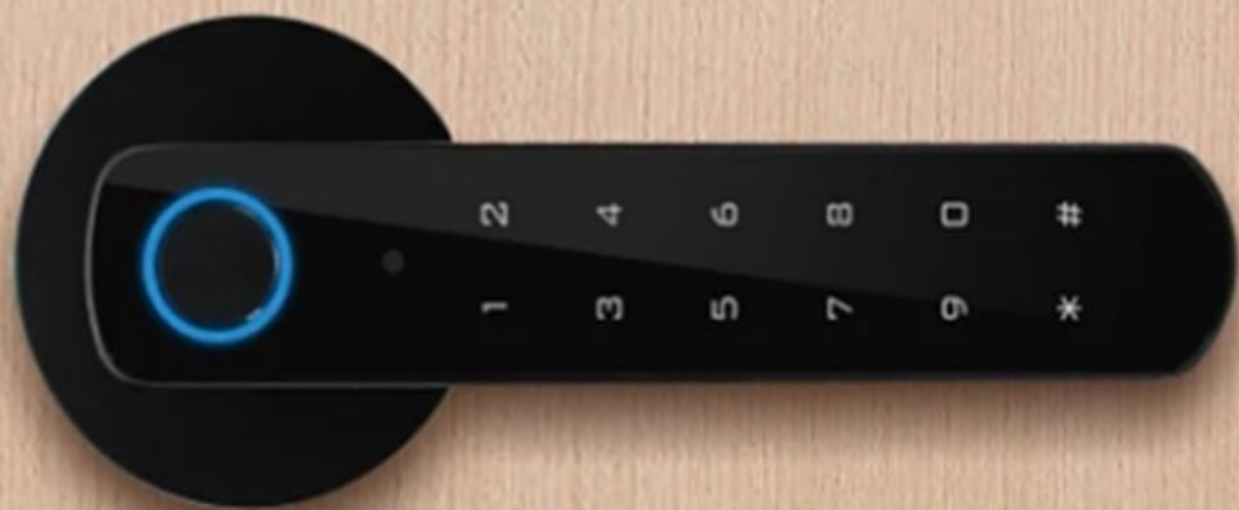

- -255 нийт хэрэглэгч
- -100 хүний хурууны хээ
- -155 пин хэрэглэгч