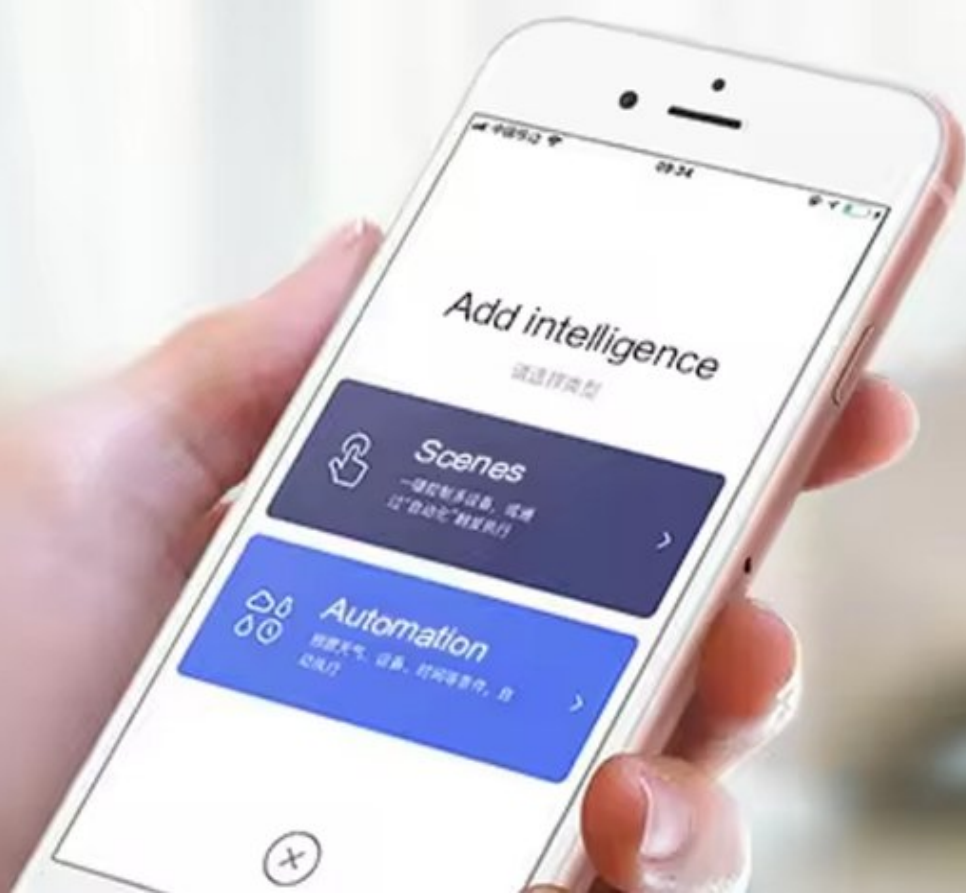

Smart curtain

Smart TV

Smart camera

Smart alarm

Smart light

52

TH01 WIFI Splenssy Room Thermometer Hygrometer

WIFI УХААЛАГ УТАСГҮЙ ДИЖИТАЛ ТЕРМОМЕТР

Энэ мэдрэгчийг температурын өөрчлөлтийг илрүүлэхэд ашиглаж болно. Энэ нь бодит цаг хугацаанд илрүүлсэн температур, чийгшлийг харуулах боломжтой. Мэдрэгч нь WiFi сүлжээгээр дамжуулан орчны температур, чийгшлийн дохиог арын дэвсгэр рүү илгээж, арын дэвсгэр нь үүнийг таны гар утас руу дамжуулах болно. Та гар утсаараа температурыг алсаас хянах, Туяа аппликейшнээр температурыг хянах боломжтой. Гэр, банк, зочид буудал, оффис зэрэгт тохиромжтой.