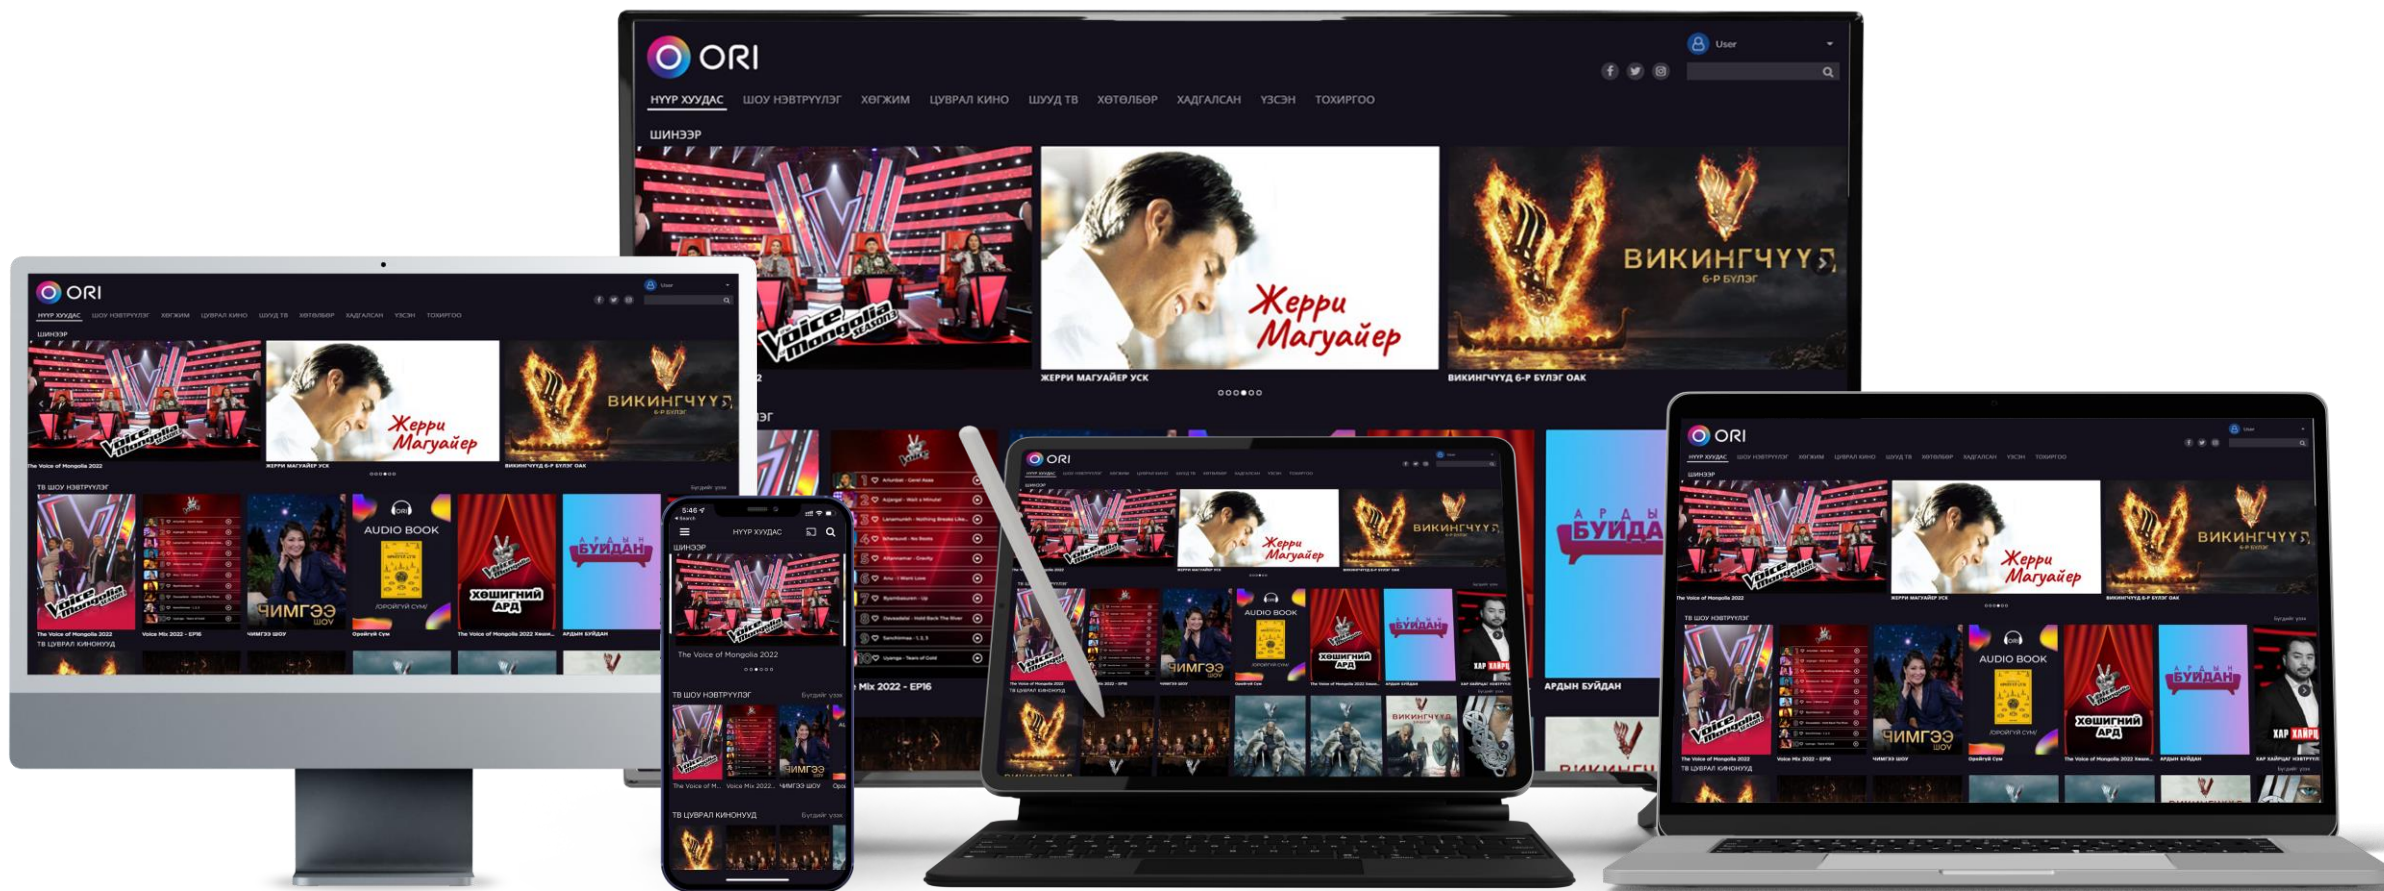

Бүх төрлийн төхөөрөмжөөс хандах боломж