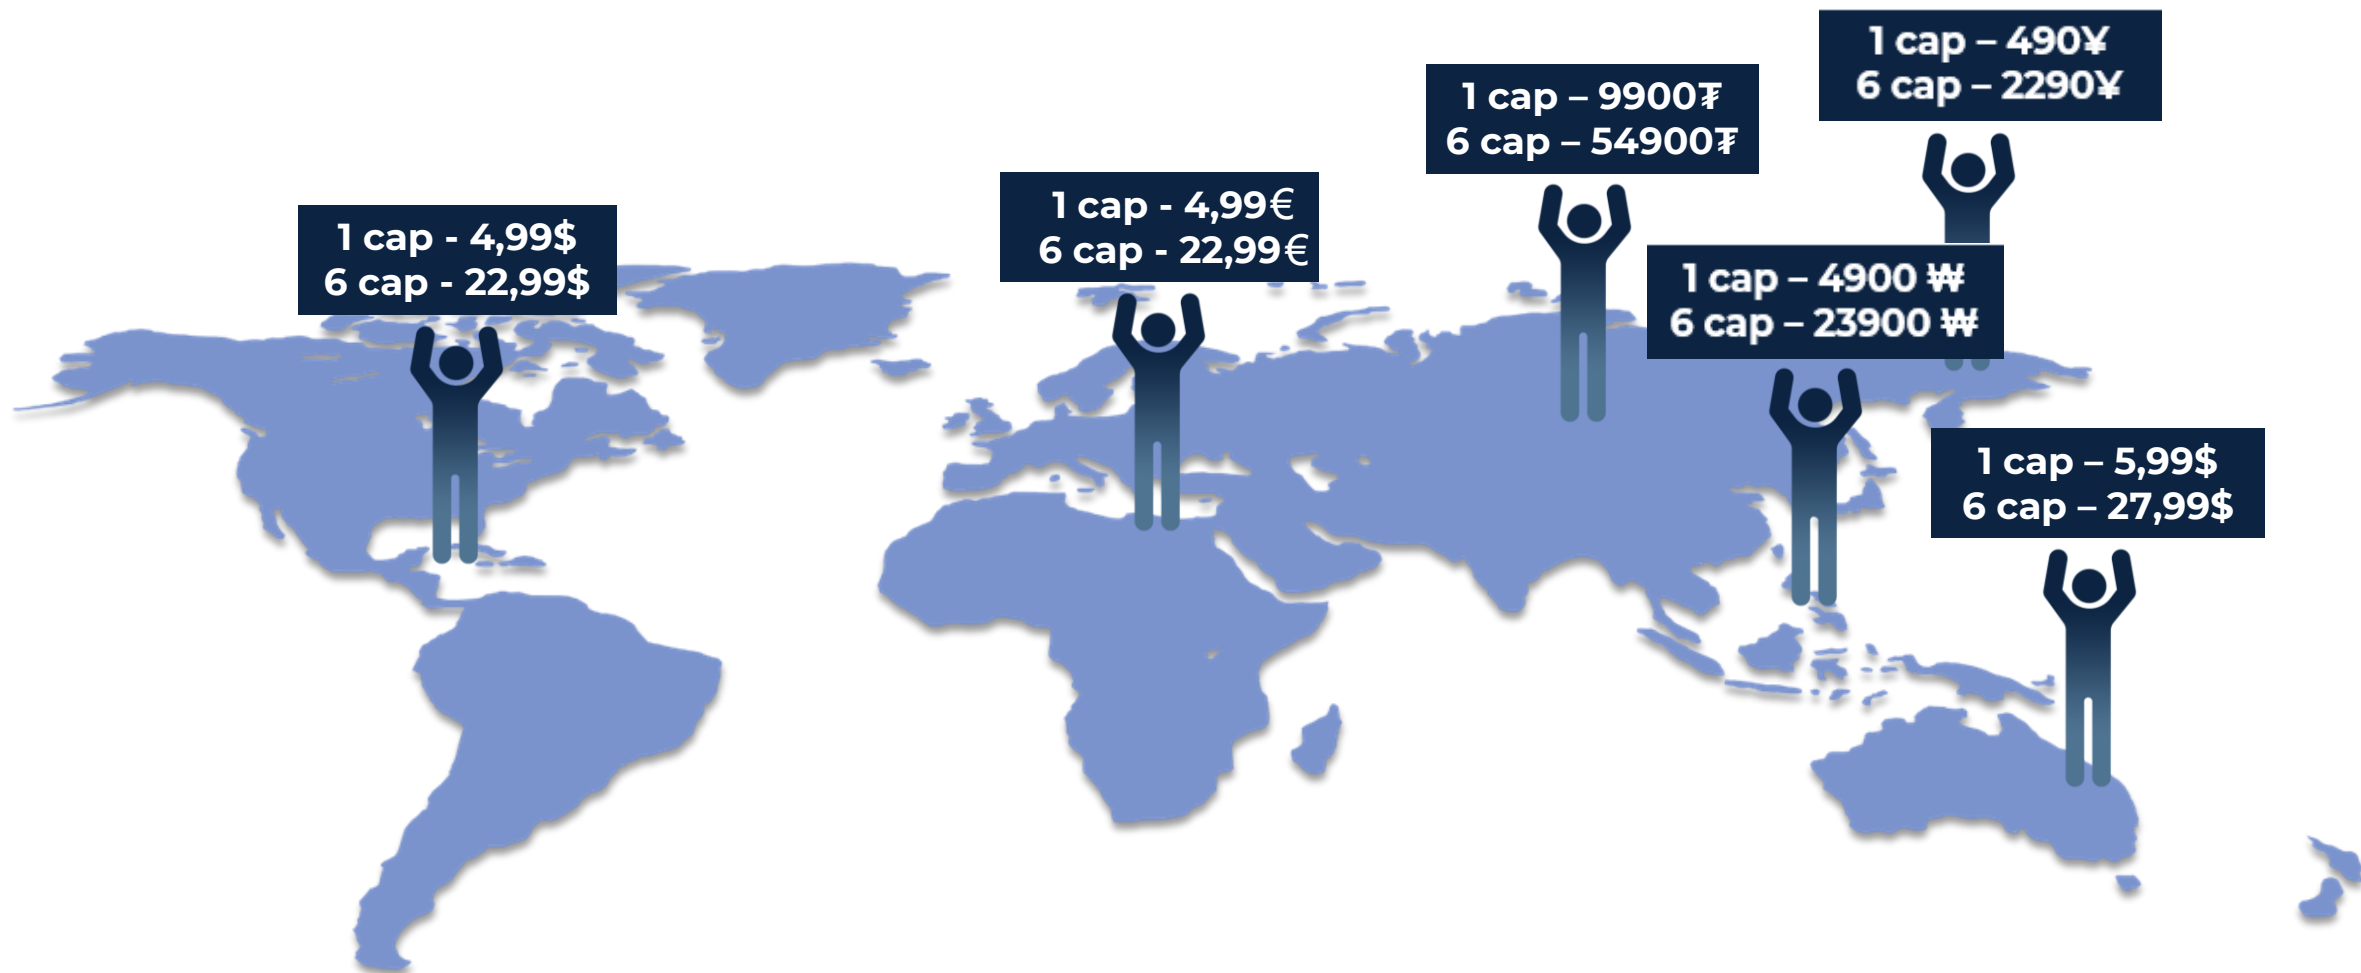

ОНЦГОЙ БҮТЭЭЛИЙГ ORI –оос...

5 тив

+100 улс

Дэлхийн 16 дата төвөөр дамжин 99,95%-ийн найдвартай дуу дүрсний өндөр чанартайгаар хүрнэ

600,000+ бүртгэлтэй хэрэглэгч

Давуу талууд, ялгарал

Дэлхийн
бүх улсад
гарна.