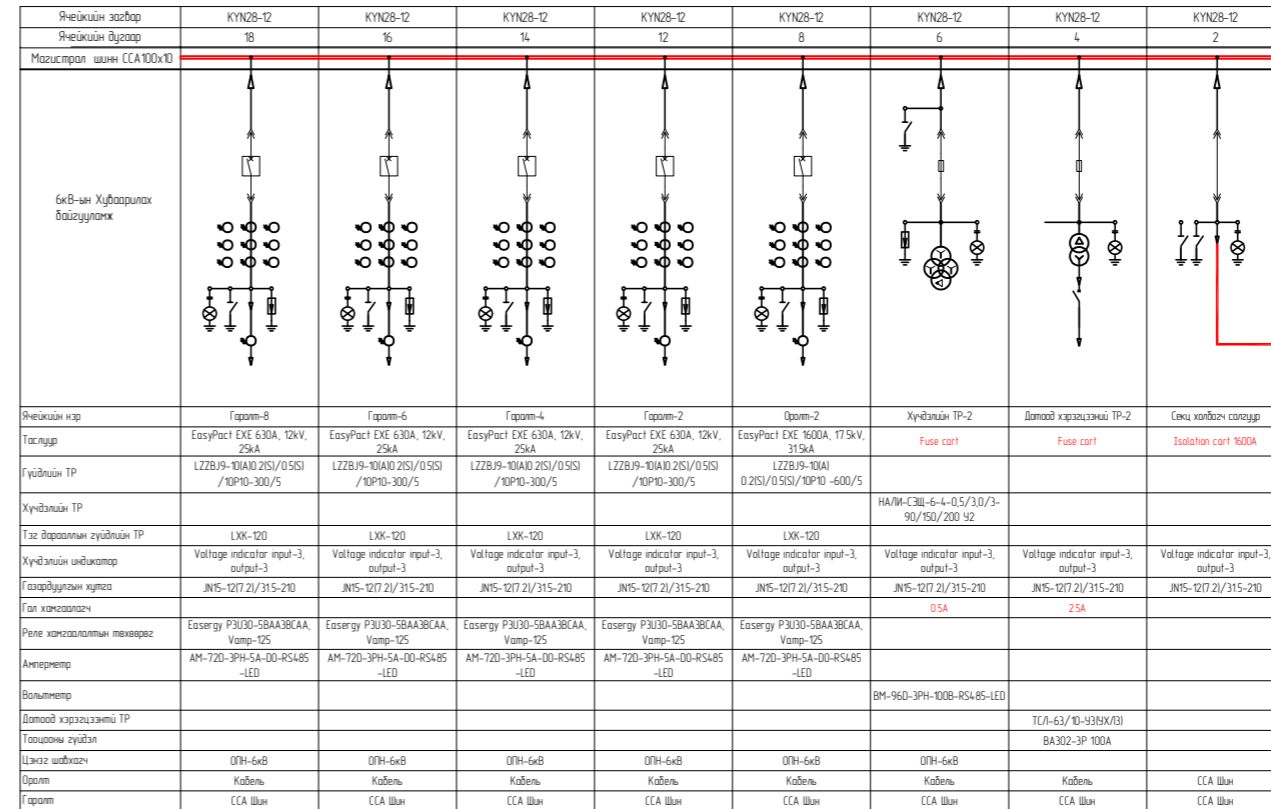

10/6кВ-ЫН ХУВААРИЛАХ БАЙГУУЛАМЖИЙН ЗАРЧМЫН СХЕМ

DES. CHK.	APPROVED	REFERENCE DRAWING No.	REFERENCE DRAWINGS

ENERCON
MANAGEMENT PARTNERS

"ENERCON MENEAGEMENT PARTNERS" LLC

НЭР	Хариуцагч	Зураг шалгах
Төслийн нэр	Зургийн инженер	Шалгасан огноо
Гэрээний дугаар	Төслийн инженер	Шалгасан огноо
Цэвс хэмжээ АЗ	Цахилгааны инженер	Шалгасан огноо
Маштаб хэмжээ 1:80 АЗ	Төслийн менежер	Шалгасан огноо
Автокад файлын нэр	Захиалагч	Шалгасан огноо

КРУ-РП

ҮЙЛДВЭРИЙН ШИНЭЧЛЭЛТ
НАРНЫ ПАНЕЛЬ БОЛОН ЦАХИЛГААН БАЙГУУЛАМЖ ТӨРӨЛ
ERN-E-2000 ХЭСЭГИЙН ЗУРАГ

Зарчмын схем

SCALE 1:80 DRAWING NUMBER ERN-E-H2404001-ER REV 001