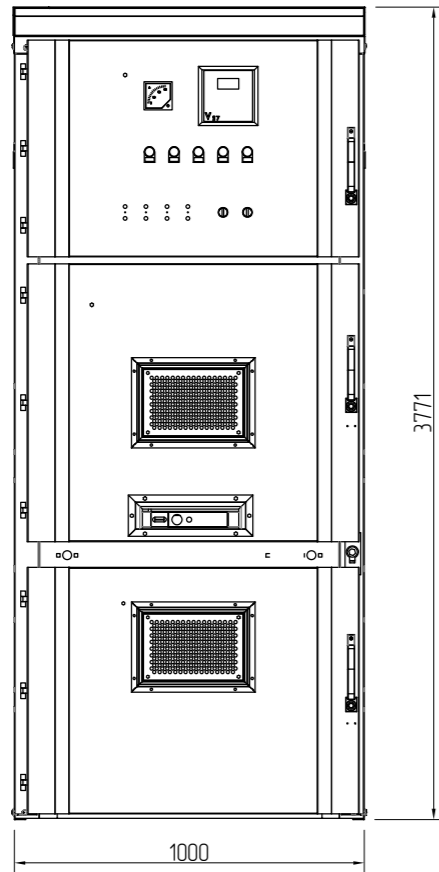

10/6кВ-ЫН ХУВААРИЛАХ БАЙГУУЛАМЖИЙН ЗАРЧМЫН СХЕМ

DES. CHK.	APPROVED	REFERENCE DRAWING No.	REFERENCE DRAWINGS

ENERCON
MANAGEMENT PARTNERS

"ENERCON MENEAGEMENT PARTNERS" LLC

НЭР	Хариуцагч	Зураг шалгах
Төслийн нэр	Зургийн инженер	Шалгасан огноо
Гэрээний дугаар	Төслийн инженер	Шалгасан огноо
Цэвс хэмжээ АЗ	Цахилгааны инженер	Шалгасан огноо
Маштаб хэмжээ 1:80 АЗ	Төслийн менежер	Шалгасан огноо
Автокад файлын нэр	Захиалагч	Шалгасан огноо

КРУ-РП

ҮЙЛДВЭРИЙН ШИНЭЧЛЭЛТ
НАРНЫ ПАНЕЛЬ БОЛОН ЦАХИЛГААН БАЙГУУЛАМЖ ТӨРӨЛ
ERN-E-2000 ХЭСЭГИЙН ЗУРАГ

Зарчмын схем

SCALE 1:80 DRAWING NUMBER ERN-E-H2404001-ER REV 001