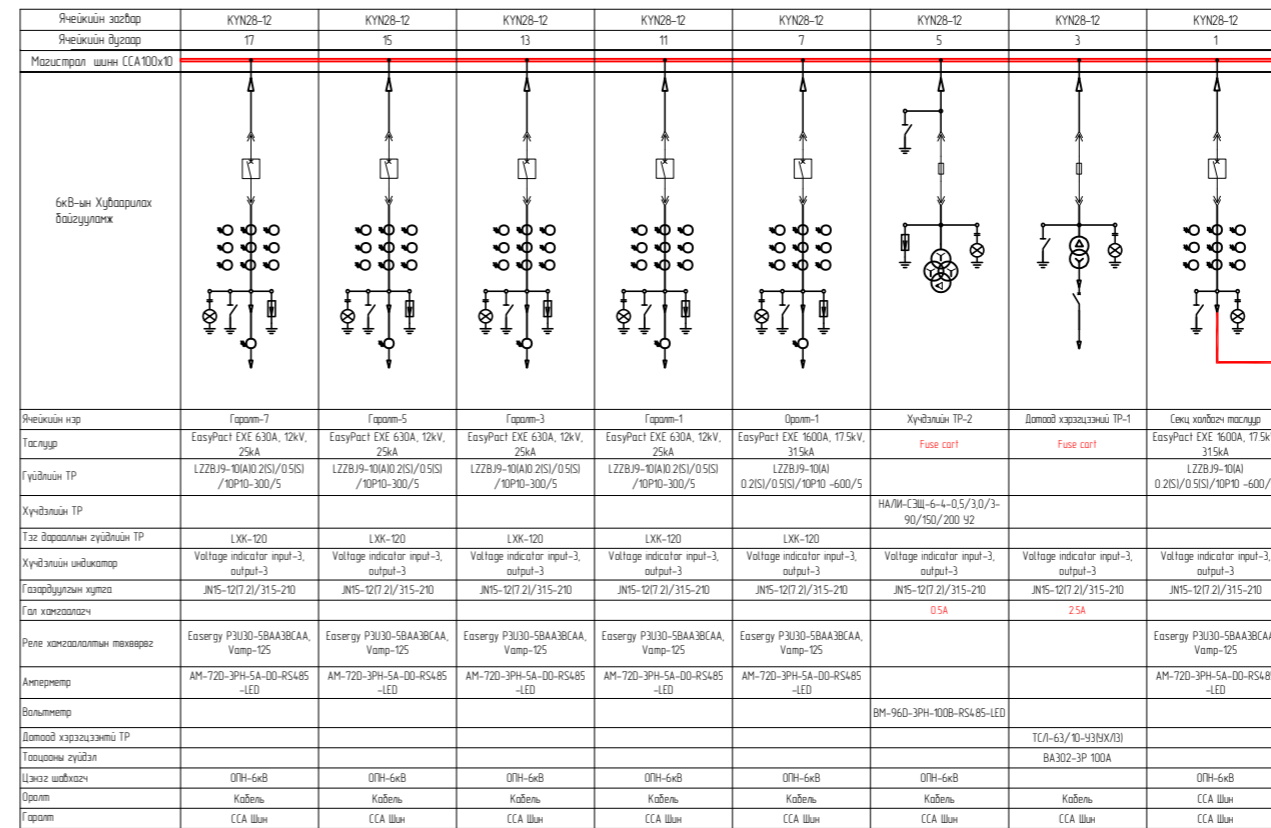

10/6кВ-ЫН ХУВААРИЛАХ БАЙГУУЛАМЖИЙН ЗАРЧМЫН СХЕМ

DES. CHK.	APPROVED	REFERENCE DRAWING No.	REFERENCE DRAWINGS

ENERCON
MANAGEMENT PARTNERS

"ENERCON MENEAGEMENT PARTNERS" LLC

НЭР	Хариуцагч	Зураг шалгах
Төслийн нэр	Зургийн инженер	Шалгасан огноо
Гэрээний дугаар	Төслийн инженер	Шалгасан огноо
Цэвс хэмжээ АЗ	Цахилгааны инженер	Шалгасан огноо
Маштаб хэмжээ 1:80 АЗ	Төслийн менежер	Шалгасан огноо
Автокад файлын нэр	Захиалагч	Шалгасан огноо

КРУ-РП

ҮЙЛДВЭРИЙН ШИНЭЧЛЭЛТ
НАРНЫ ПАНЕЛЬ БОЛОН ЦАХИЛГААН БАЙГУУЛАМЖ ТӨРӨЛ
ERN-E-2000 ХЭСЭГИЙН ЗУРАГ

Зарчмын схем

SCALE 1:80 DRAWING NUMBER ERN-E-H2404001-ER REV 001